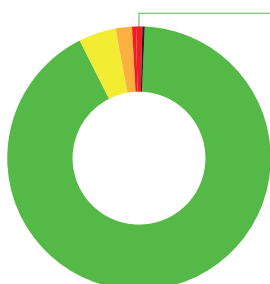

Legenda

- 75,01%-100%
- 50,01%-75%
- 25,01%-50%
- 0,01%-25%
- 0%
- data tidak tersedia
- bentang alam

RASIO AKSES LISTRIK

PROVINSI

6.512 DESA

- 6.227
- 222
- 28
- 24

11 DESA
TANPA LISTRIK

23 KABUPATEN

289 KECAMATAN