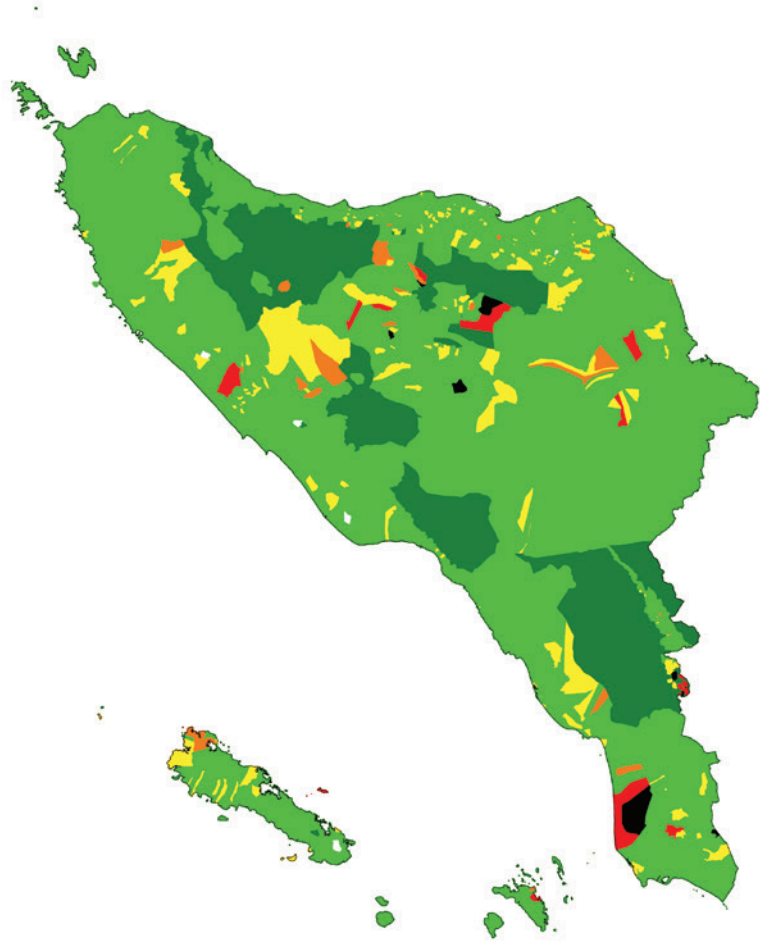

USAID
FROM THE AMERICAN PEOPLE

INDONESIA CLEAN ENERGY DEVELOPMENT II DATA DAN INFORMASI ELEKTRIFIKASI PROVINSI **ACEH**

5.083.215

jiwa penduduk

1.290.060

total kepala keluarga

53.799

kepala keluarga
tanpa akses listrik

Legenda

- 75,01%-100%
- 50,01%-75%
- 25,01%-50%
- 0,01%-25%
- 0%
- data tidak tersedia
- bentang alam

RASIO AKSES LISTRIK

PROVINSI

6.512 DESA

- 6.227
- 222
- 28
- 24

11 DESA
TANPA LISTRIK

23 KABUPATEN

289 KECAMATAN