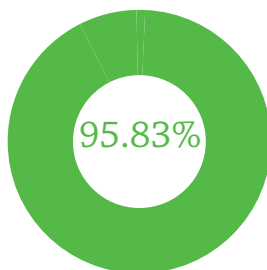

USAID
FROM THE AMERICAN PEOPLE

INDONESIA CLEAN ENERGY DEVELOPMENT II DATA DAN INFORMASI ELEKTRIFIKASI PROVINSI **ACEH**

5.083.215

jiwa penduduk

1.290.060

total kepala keluarga

53.799

kepala keluarga
tanpa akses listrik

Legenda

- 75,01%-100%
- 50,01%-75%
- 25,01%-50%
- 0,01%-25%
- 0%
- data tidak tersedia
- bentang alam

RASIO AKSES LISTRIK

PROVINSI

6.512 DESA

- 6.227
- 222
- 28
- 24

11 DESA
TANPA LISTRIK

23 KABUPATEN