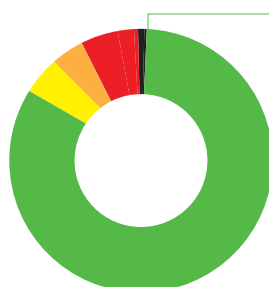

USAID
FROM THE AMERICAN PEOPLE

INDONESIA CLEAN ENERGY DEVELOPMENT II DATA DAN INFORMASI ELEKTRIFIKASI PROVINSI **SUMATERA UTARA**

14.493.283

jiwa penduduk

3.510.109

total kepala keluarga

188.840

kepala keluarga

tanpa akses listrik

Legenda

- 75,01%-100%
- 50,01%-75%
- 25,01%-50%
- 0,01%-25%
- 0%
- data tidak tersedia
- bentang alam

RASIO AKSES LISTRIK

PROVINSI

33 KABUPATEN

440 KECAMATAN

6.104 DESA