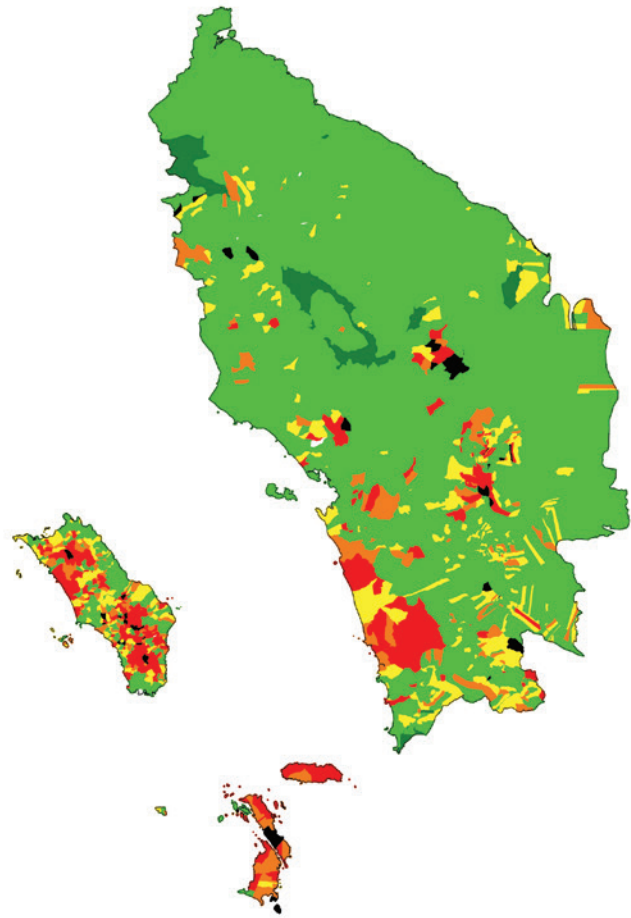

USAID
FROM THE AMERICAN PEOPLE

INDONESIA CLEAN ENERGY DEVELOPMENT II DATA DAN INFORMASI ELEKTRIFIKASI PROVINSI **SUMATERA UTARA**

14.493.283

jiwa penduduk

3.510.109

total kepala keluarga

188.840

kepala keluarga

tanpa akses listrik

Legenda

- 75,01%-100%
- 50,01%-75%
- 25,01%-50%
- 0,01%-25%
- 0%
- data tidak tersedia
- bentang alam

RASIO AKSES LISTRIK

PROVINSI

33 KABUPATEN

440 KECAMATAN

6.104 DESA