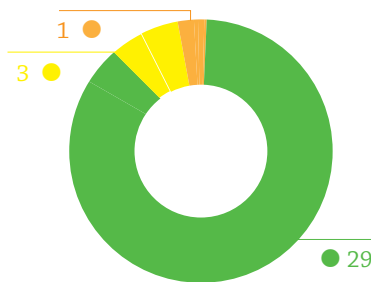

USAID
FROM THE AMERICAN PEOPLE

INDONESIA CLEAN ENERGY DEVELOPMENT II DATA DAN INFORMASI ELEKTRIFIKASI PROVINSI **SUMATERA UTARA**

14.493.283

jiwa penduduk

3.510.109

total kepala keluarga

188.840

kepala keluarga

tanpa akses listrik

Legenda

- 75,01%-100%
- 50,01%-75%
- 25,01%-50%
- 0,01%-25%
- 0%
- data tidak tersedia
- bentang alam

RASIO AKSES LISTRIK

PROVINSI

33 KABUPATEN

440 KECAMATAN

6.104 DESA