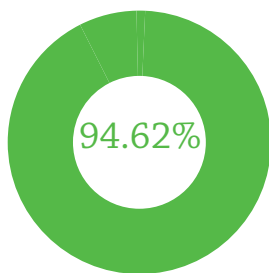

tanpa akses listrik

Legenda

- 75,01%-100%
- 50,01%-75%
- 25,01%-50%
- 0,01%-25%
- 0%
- data tidak tersedia
- bentang alam

RASIO AKSES LISTRIK

PROVINSI

33 KABUPATEN

440 KECAMATAN

6.104 DESA