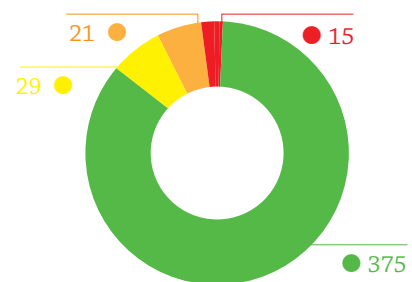

USAID
FROM THE AMERICAN PEOPLE

INDONESIA CLEAN ENERGY DEVELOPMENT II DATA DAN INFORMASI ELEKTRIFIKASI PROVINSI **SUMATERA UTARA**

14.493.283

jiwa penduduk

3.510.109

total kepala keluarga

188.840

kepala keluarga

tanpa akses listrik

Legenda

- 75,01%-100%
- 50,01%-75%
- 25,01%-50%
- 0,01%-25%
- 0%
- data tidak tersedia
- bentang alam

RASIO AKSES LISTRIK

PROVINSI

33 KABUPATEN

440 KECAMATAN

6.104 DESA