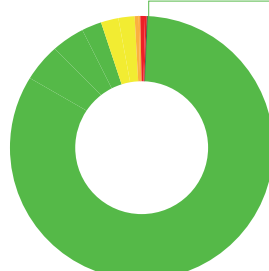

## RASIO AKSES LISTRIK

PROVINSI

1.145 DESA

19 KABUPATEN

180 KECAMATAN

- 1.075
- 41
- 11
- 16
- **2 DESA**  
TANPA LISTRIK