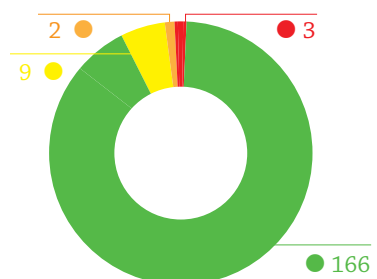

5.577.038

jiwa penduduk

1.362.749

total kepala keluarga

**74.627**

kepala keluarga  
tanpa akses listrik

Legenda

- 75,01%-100%
- 50,01%-75%
- 25,01%-50%
- 0,01%-25%
- 0%
- data tidak tersedia
- bentang alam

## RASIO AKSES LISTRIK

PROVINSI

1.145 DESA

19 KABUPATEN

180 KECAMATAN

- 1.075
- 41
- 11
- 16
- **2 DESA**  
TANPA LISTRIK