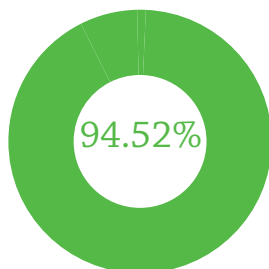

5.577.038

jiwa penduduk

1.362.749

total kepala keluarga

**74.627**

kepala keluarga  
tanpa akses listrik

Legenda

- 75,01%-100%
- 50,01%-75%
- 25,01%-50%
- 0,01%-25%
- 0%
- data tidak tersedia
- bentang alam

## RASIO AKSES LISTRIK

PROVINSI

1.145 DESA

19 KABUPATEN

180 KECAMATAN

- 1.075
- 41
- 11
- 16
- **2 DESA**  
TANPA LISTRIK