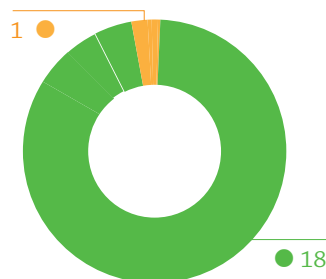

5.577.038

jiwa penduduk

1.362.749

total kepala keluarga

**74.627**

kepala keluarga  
tanpa akses listrik

Legenda

- 75,01%-100%
- 50,01%-75%
- 25,01%-50%
- 0,01%-25%
- 0%
- data tidak tersedia
- bentang alam

## RASIO AKSES LISTRIK

PROVINSI

1.145 DESA

19 KABUPATEN

180 KECAMATAN

- 1.075
- 41
- 11
- 16
- **2 DESA**  
TANPA LISTRIK