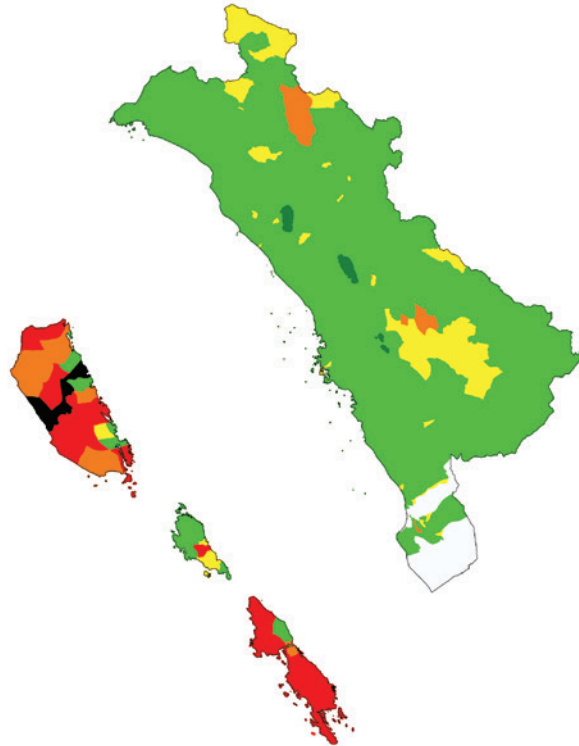

5.577.038

jiwa penduduk

1.362.749

total kepala keluarga

**74.627**

kepala keluarga  
tanpa akses listrik

Legenda

- 75,01%-100%
- 50,01%-75%
- 25,01%-50%
- 0,01%-25%
- 0%
- data tidak tersedia
- bentang alam

## RASIO AKSES LISTRIK

PROVINSI

1.145 DESA

19 KABUPATEN

180 KECAMATAN

- 1.075
- 41
- 11
- 16
- **2 DESA**  
TANPA LISTRIK