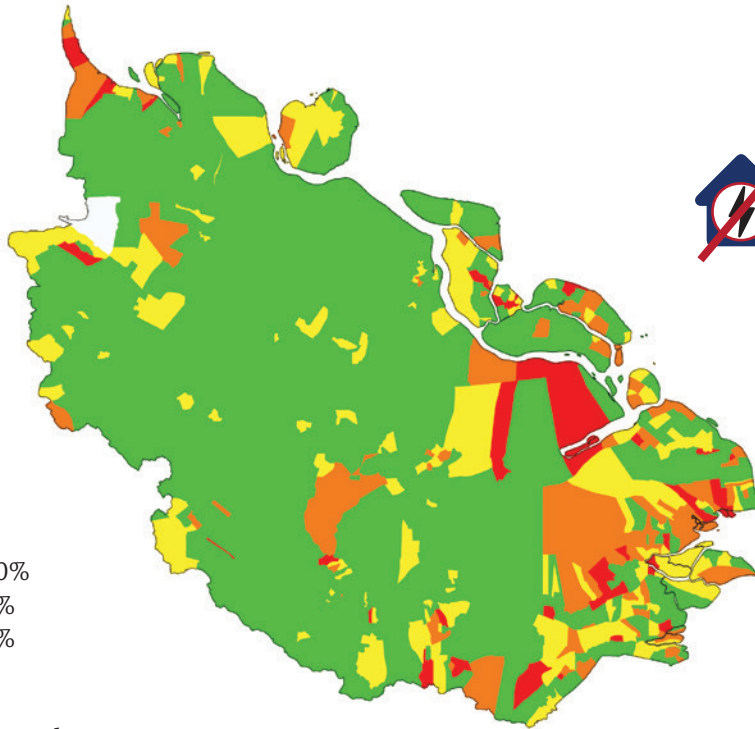

INDONESIA CLEAN ENERGY DEVELOPMENT II DATA DAN INFORMASI ELEKTRIFIKASI PROVINSI **RIAU**

6.346.457

jiwa penduduk

1.551.085

total kepala keluarga

125.745

kepala keluarga
tanpa akses listrik

Legenda

- 75,01%-100%
- 50,01%-75%
- 25,01%-50%
- 0,01%-25%
- 0%
- data tidak tersedia
- bentang alam

RASIO AKSES LISTRIK

PROVINSI

1.835 DESA

12 KABUPATEN

164 KECAMATAN