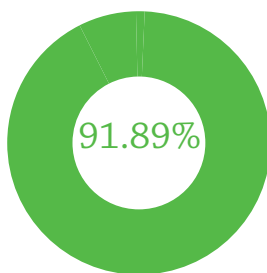

INDONESIA CLEAN ENERGY DEVELOPMENT II DATA DAN INFORMASI ELEKTRIFIKASI PROVINSI **RIAU**

6.346.457

jiwa penduduk

1.551.085

total kepala keluarga

125.745

kepala keluarga
tanpa akses listrik

Legenda

- 75,01%-100%
- 50,01%-75%
- 25,01%-50%
- 0,01%-25%
- 0%
- data tidak tersedia
- bentang alam

RASIO AKSES LISTRIK

PROVINSI

1.835 DESA

12 KABUPATEN

164 KECAMATAN