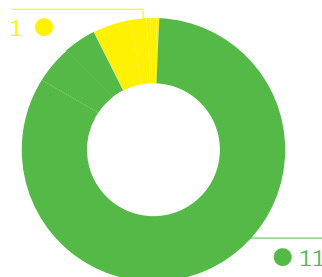

- 75,01%-100%
- 50,01%-75%
- 25,01%-50%
- 0,01%-25%
- 0%
- data tidak tersedia
- bentang alam

RASIO AKSES LISTRIK

PROVINSI

1.835 DESA

12 KABUPATEN

164 KECAMATAN