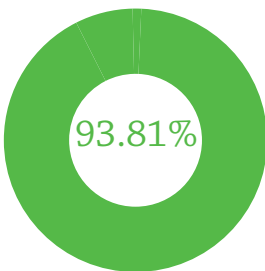

RASIO AKSES LISTRIK

PROVINSI