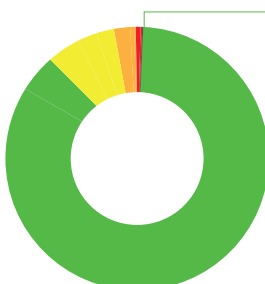

## RASIO AKSES LISTRIK

PROVINSI

1.551 DESA

11 KABUPATEN

138 KECAMATAN

- 1.381
- 105
- 39
- 23
- **3 DESA TANPA LISTRIK**