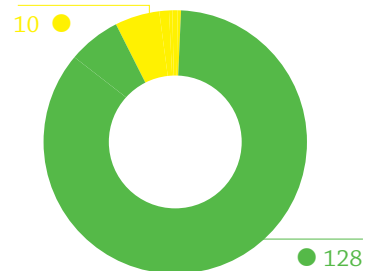

jiwa penduduk

**932.759**

total kepala keluarga

**57.692**

kepala keluarga

tanpa akses listrik

## RASIO AKSES LISTRIK

PROVINSI

1.551 DESA

11 KABUPATEN

138 KECAMATAN

- 1.381
- 105
- 39
- 23
- **3 DESA TANPA LISTRIK**