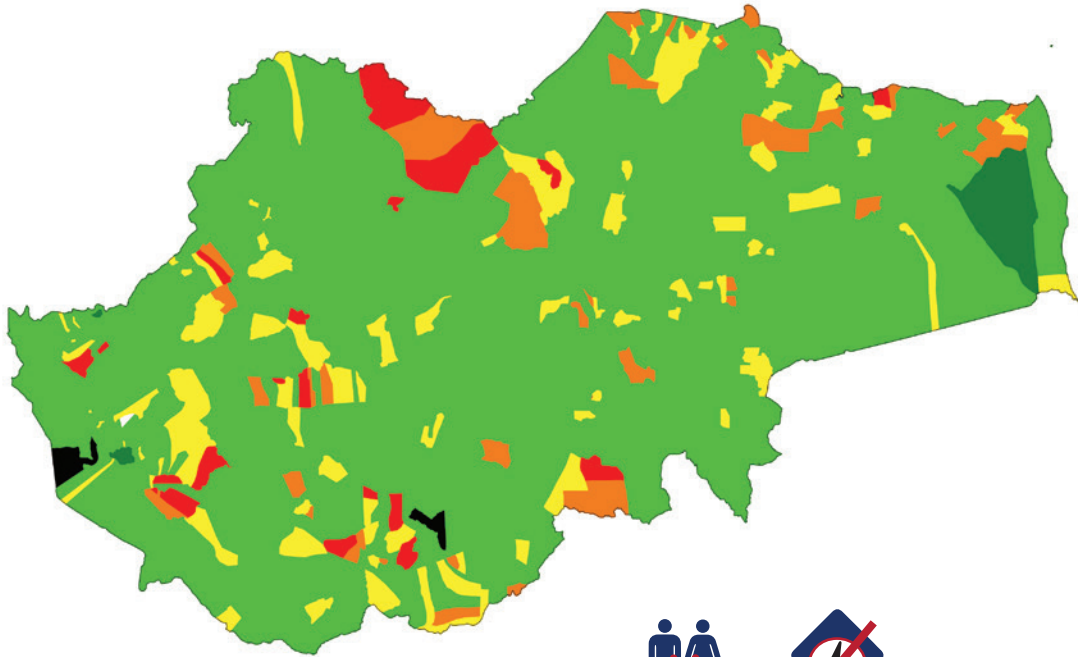

**USAID**  
FROM THE AMERICAN PEOPLE

# INDONESIA CLEAN ENERGY DEVELOPMENT II DATA DAN INFORMASI ELEKTRIFIKASI PROVINSI **JAMBI**

**Legenda**

- 75,01%-100%
- 50,01%-75%
- 25,01%-50%
- 0,01%-25%
- 0%
- data tidak tersedia
- bentang alam

**3.497.586**

jiwa penduduk

**932.759**

total kepala keluarga

**57.692**

kepala keluarga

tanpa akses listrik

## RASIO AKSES LISTRIK

PROVINSI

1.551 DESA

11 KABUPATEN

138 KECAMATAN

- 1.381
- 105
- 39
- 23
- **3 DESA TANPA LISTRIK**