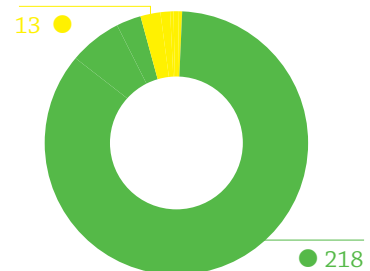

USAID
FROM THE AMERICAN PEOPLE

INDONESIA CLEAN ENERGY DEVELOPMENT II DATA DAN INFORMASI ELEKTRIFIKASI PROVINSI **SUMATERA SELATAN**

8.358.840

jiwa penduduk

2.163.297

total kepala keluarga

Legenda

- 75,01%-100%
- 50,01%-75%
- 25,01%-50%
- 0,01%-25%
- 0%
- data tidak tersedia
- bentang alam

125.283

kepala keluarga

tanpa akses listrik

RASIO AKSES LISTRIK

PROVINSI

3.237 DESA

17 KABUPATEN

231 KECAMATAN