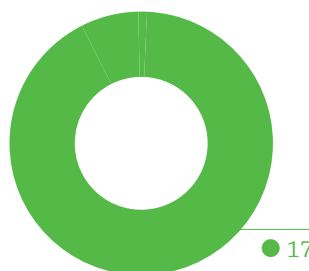

USAID
FROM THE AMERICAN PEOPLE

INDONESIA CLEAN ENERGY DEVELOPMENT II DATA DAN INFORMASI ELEKTRIFIKASI PROVINSI **SUMATERA SELATAN**

8.358.840

jiwa penduduk

2.163.297

total kepala keluarga

Legenda

- 75,01%-100%
- 50,01%-75%
- 25,01%-50%
- 0,01%-25%
- 0%
- data tidak tersedia
- bentang alam

125.283

kepala keluarga

tanpa akses listrik

RASIO AKSES LISTRIK

PROVINSI

3.237 DESA

17 KABUPATEN

231 KECAMATAN