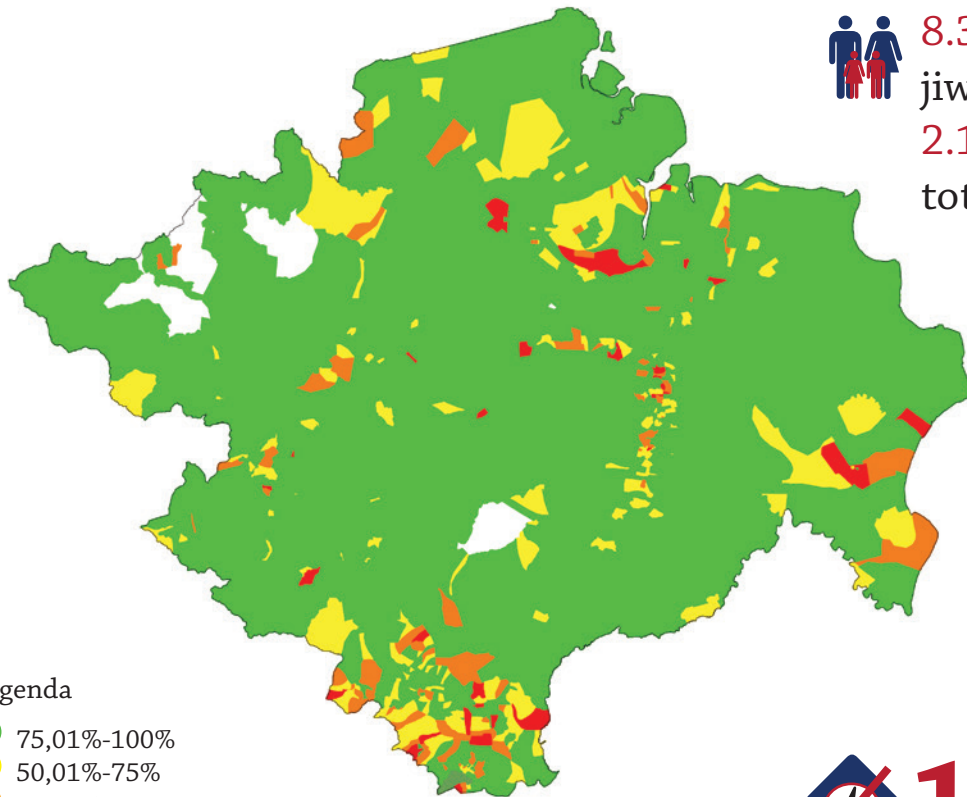

USAID
FROM THE AMERICAN PEOPLE

INDONESIA CLEAN ENERGY DEVELOPMENT II DATA DAN INFORMASI ELEKTRIFIKASI PROVINSI **SUMATERA SELATAN**

8.358.840

jiwa penduduk

2.163.297

total kepala keluarga

Legenda

- 75,01%-100%
- 50,01%-75%
- 25,01%-50%
- 0,01%-25%
- 0%
- data tidak tersedia
- bentang alam

125.283

kepala keluarga

tanpa akses listrik

RASIO AKSES LISTRIK

PROVINSI

3.237 DESA

17 KABUPATEN

231 KECAMATAN

- 2.926
- 189
- 83
- **39 DESA**
rasio akses listrik
dibawah 25%