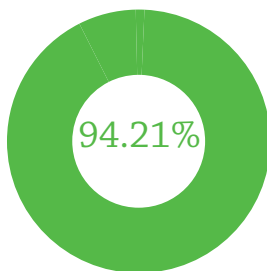

USAID
FROM THE AMERICAN PEOPLE

INDONESIA CLEAN ENERGY DEVELOPMENT II DATA DAN INFORMASI ELEKTRIFIKASI PROVINSI **SUMATERA SELATAN**

8.358.840

jiwa penduduk

2.163.297

total kepala keluarga

Legenda

- 75,01%-100%
- 50,01%-75%
- 25,01%-50%
- 0,01%-25%
- 0%
- data tidak tersedia
- bentang alam

125.283

kepala keluarga

tanpa akses listrik

RASIO AKSES LISTRIK

PROVINSI

3.237 DESA

17 KABUPATEN

231 KECAMATAN