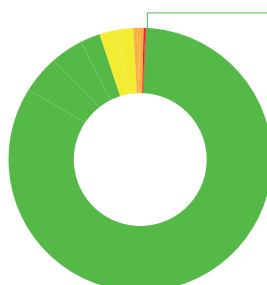

USAID
FROM THE AMERICAN PEOPLE

INDONESIA CLEAN ENERGY DEVELOPMENT II DATA DAN INFORMASI ELEKTRIFIKASI PROVINSI **SUMATERA SELATAN**

8.358.840

jiwa penduduk

2.163.297

total kepala keluarga

Legenda

- 75,01%-100%
- 50,01%-75%
- 25,01%-50%
- 0,01%-25%
- 0%
- data tidak tersedia
- bentang alam

125.283

kepala keluarga

tanpa akses listrik

RASIO AKSES LISTRIK

PROVINSI

3.237 DESA

17 KABUPATEN

231 KECAMATAN