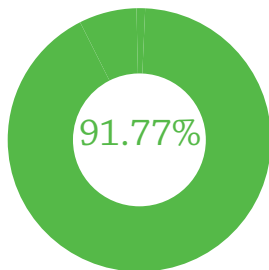

USAID
FROM THE AMERICAN PEOPLE

INDONESIA CLEAN ENERGY DEVELOPMENT II DATA DAN INFORMASI ELEKTRIFIKASI PROVINSI **BENGKULU**

2.033.159

jiwa penduduk

539.806

total kepala keluarga

44.438

kepala keluarga
tanpa akses listrik

Legenda

- 75,01%-100%
- 50,01%-75%
- 25,01%-50%
- 0,01%-25%
- 0%
- data tidak tersedia
- bentang alam

RASIO AKSES LISTRIK

PROVINSI

1.532 DESA

10 KABUPATEN

127 KECAMATAN

- 1.316
- 124
- 59
- 23
- **10 DESA**
TANPA LISTRIK