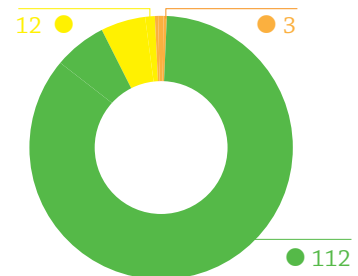

USAID
FROM THE AMERICAN PEOPLE

INDONESIA CLEAN ENERGY DEVELOPMENT II DATA DAN INFORMASI ELEKTRIFIKASI PROVINSI **BENGKULU**

2.033.159

jiwa penduduk

539.806

total kepala keluarga

44.438

kepala keluarga
tanpa akses listrik

Legenda

- 75,01%-100%
- 50,01%-75%
- 25,01%-50%
- 0,01%-25%
- 0%
- data tidak tersedia
- bentang alam

RASIO AKSES LISTRIK

PROVINSI

1.532 DESA

10 KABUPATEN

127 KECAMATAN

- 1.316
- 124
- 59
- 23
- **10 DESA**
TANPA LISTRIK