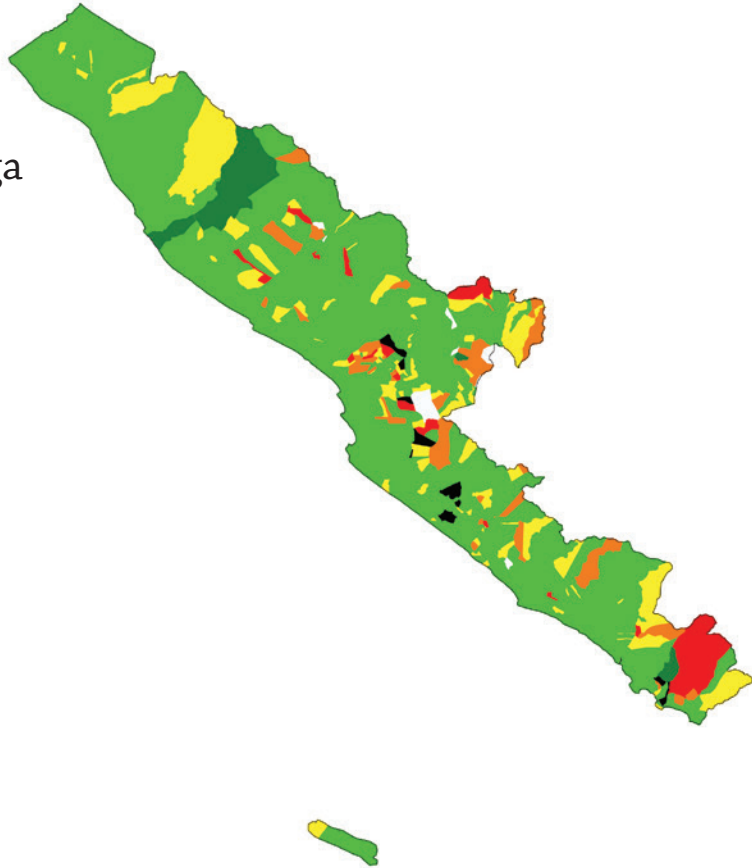

USAID
FROM THE AMERICAN PEOPLE

INDONESIA CLEAN ENERGY DEVELOPMENT II DATA DAN INFORMASI ELEKTRIFIKASI PROVINSI **BENGKULU**

2.033.159

jiwa penduduk

539.806

total kepala keluarga

44.438

kepala keluarga
tanpa akses listrik

Legenda

- 75,01%-100%
- 50,01%-75%
- 25,01%-50%
- 0,01%-25%
- 0%
- data tidak tersedia
- bentang alam

RASIO AKSES LISTRIK

PROVINSI

1.532 DESA

10 KABUPATEN

127 KECAMATAN

- 1.316
- 124
- 59
- 23
- **10 DESA**
TANPA LISTRIK