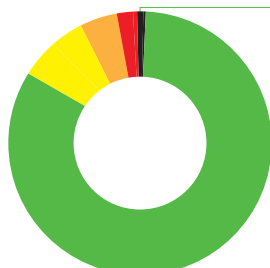

USAID
FROM THE AMERICAN PEOPLE

INDONESIA CLEAN ENERGY DEVELOPMENT II DATA DAN INFORMASI ELEKTRIFIKASI PROVINSI **BENGKULU**

2.033.159

jiwa penduduk

539.806

total kepala keluarga

44.438

kepala keluarga
tanpa akses listrik

Legenda

- 75,01%-100%
- 50,01%-75%
- 25,01%-50%
- 0,01%-25%
- 0%
- data tidak tersedia
- bentang alam

RASIO AKSES LISTRIK

PROVINSI

1.532 DESA

10 KABUPATEN

127 KECAMATAN

- 1.316
- 124
- 59
- 23
- **10 DESA**
TANPA LISTRIK