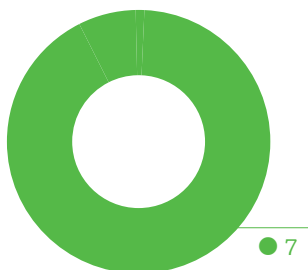

USAID
FROM THE AMERICAN PEOPLE

INDONESIA CLEAN ENERGY DEVELOPMENT II DATA DAN INFORMASI ELEKTRIFIKASI PROVINSI **KEPULAUAN RIAU**

1.977.800

jiwa penduduk

566.766

total kepala keluarga

8.688

kepala keluarga
tanpa akses listrik

Legenda

- 75,01%-100%
- 50,01%-75%
- 25,01%-50%
- 0,01%-25%
- 0%
- data tidak tersedia
- bentang alam

RASIO AKSES LISTRIK

PROVINSI

415 DESA

7 KABUPATEN

66 KECAMATAN

- 379
- 27
- 4