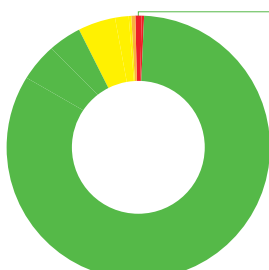

USAID
FROM THE AMERICAN PEOPLE

INDONESIA CLEAN ENERGY DEVELOPMENT II DATA DAN INFORMASI ELEKTRIFIKASI PROVINSI **KEPULAUAN RIAU**

1.977.800

jiwa penduduk

566.766

total kepala keluarga

8.688

kepala keluarga
tanpa akses listrik

Legenda

- 75,01%-100%
- 50,01%-75%
- 25,01%-50%
- 0,01%-25%
- 0%
- data tidak tersedia
- bentang alam

RASIO AKSES LISTRIK

PROVINSI

415 DESA

7 KABUPATEN

66 KECAMATAN

- 379
- 27
- 4

5 DESA

rasio akses listrik
dibawah 25%