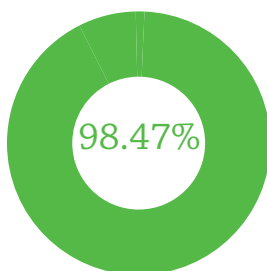

USAID
FROM THE AMERICAN PEOPLE

INDONESIA CLEAN ENERGY DEVELOPMENT II DATA DAN INFORMASI ELEKTRIFIKASI PROVINSI **KEPULAUAN RIAU**

1.977.800

jiwa penduduk

566.766

total kepala keluarga

8.688

kepala keluarga
tanpa akses listrik

Legenda

- 75,01%-100%
- 50,01%-75%
- 25,01%-50%
- 0,01%-25%
- 0%
- data tidak tersedia
- bentang alam

RASIO AKSES LISTRIK

PROVINSI

415 DESA

7 KABUPATEN

66 KECAMATAN

- 379
- 27
- 4