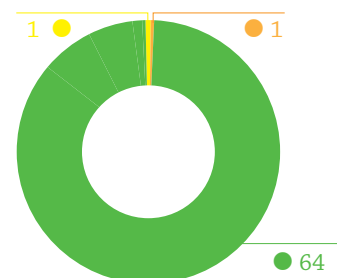

USAID
FROM THE AMERICAN PEOPLE

INDONESIA CLEAN ENERGY DEVELOPMENT II DATA DAN INFORMASI ELEKTRIFIKASI PROVINSI **KEPULAUAN RIAU**

1.977.800

jiwa penduduk

566.766

total kepala keluarga

8.688

kepala keluarga
tanpa akses listrik

Legenda

- 75,01%-100%
- 50,01%-75%
- 25,01%-50%
- 0,01%-25%
- 0%
- data tidak tersedia
- bentang alam

RASIO AKSES LISTRIK

PROVINSI

415 DESA

7 KABUPATEN

66 KECAMATAN

- 379
- 27
- 4

5 DESA

rasio akses listrik
dibawah 25%