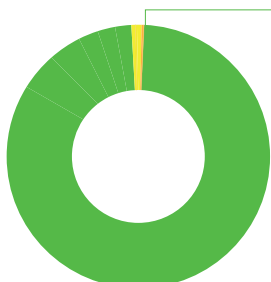

USAID
FROM THE AMERICAN PEOPLE

INDONESIA CLEAN ENERGY DEVELOPMENT II DATA DAN INFORMASI ELEKTRIFIKASI PROVINSI **JAWA BARAT**

46.546.227

jiwa penduduk

13.107.146

total kepala keluarga

143.620

kepala keluarga
tanpa akses listrik

Legenda

- 75,01%-100%
- 50,01%-75%
- 25,01%-50%
- 0,01%-25%
- 0%
- data tidak tersedia
- bintang alam

RASIO AKSES LISTRIK

PROVINSI

5.962 DESA

27 KABUPATEN

625 KECAMATAN

- 5.879
- 71
- **12 DESA**
rasio akses listrik
dibawah 50%