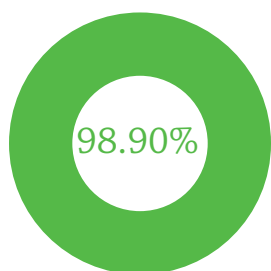

RASIO AKSES LISTRIK

PROVINSI