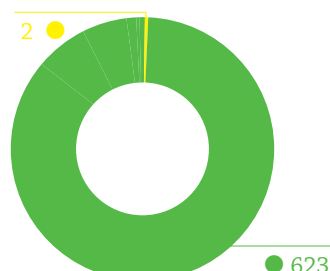

Legenda

- 75,01%-100%
- 50,01%-75%
- 25,01%-50%
- 0,01%-25%
- 0%
- data tidak tersedia
- bintang alam

RASIO AKSES LISTRIK

PROVINSI

5.962 DESA

27 KABUPATEN

625 KECAMATAN

- 5.879
- 71
- **12 DESA**
rasio akses listrik
dibawah 50%