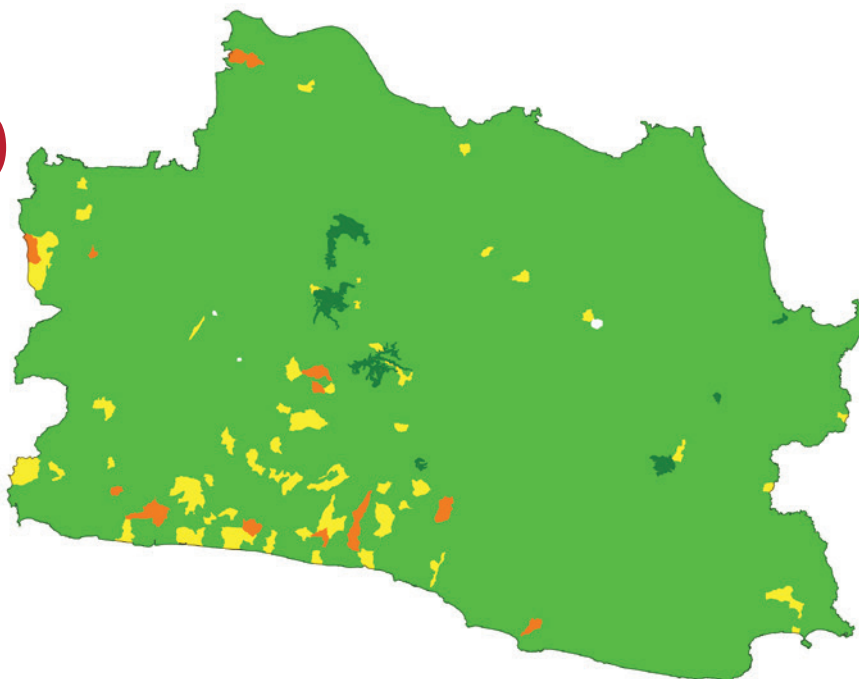

USAID
FROM THE AMERICAN PEOPLE

INDONESIA CLEAN ENERGY DEVELOPMENT II DATA DAN INFORMASI ELEKTRIFIKASI PROVINSI **JAWA BARAT**

46.546.227

jiwa penduduk

13.107.146

total kepala keluarga

143.620

kepala keluarga
tanpa akses listrik

Legenda

- 75,01%-100%
- 50,01%-75%
- 25,01%-50%
- 0,01%-25%
- 0%
- data tidak tersedia
- bintang alam

RASIO AKSES LISTRIK

PROVINSI

5.962 DESA

27 KABUPATEN

625 KECAMATAN

- 5.879
- 71
- **12 DESA**
rasio akses listrik
dibawah 50%