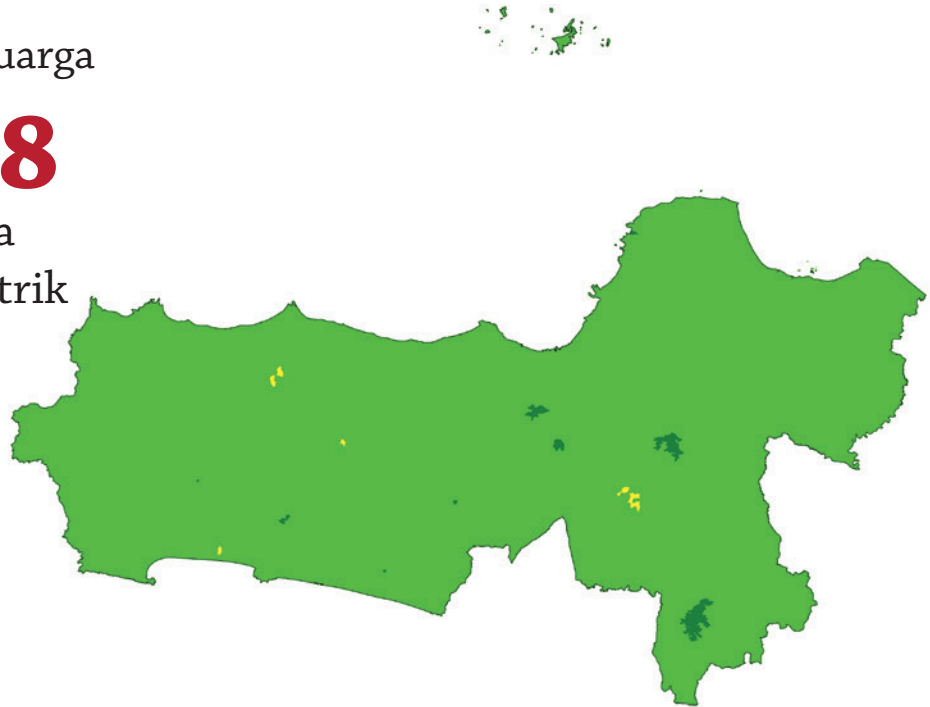

USAID
FROM THE AMERICAN PEOPLE

INDONESIA CLEAN ENERGY DEVELOPMENT II DATA DAN INFORMASI ELEKTRIFIKASI PROVINSI **JAWA TENGAH**

36.470.584

jiwa penduduk

10.450.822

total kepala keluarga

21.658

kepala keluarga
tanpa akses listrik

Legenda

- 75,01%-100%
- 50,01%-75%
- 25,01%-50%
- 0,01%-25%
- 0%
- data tidak tersedia
- bentang alam

RASIO AKSES LISTRIK

PROVINSI

8.578 DESA

35 KABUPATEN

573 KECAMATAN

● 8.567
● **11 DESA**
rasio akses listrik
dibawah 75%