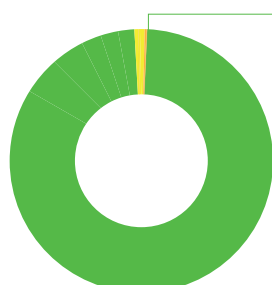

USAID
FROM THE AMERICAN PEOPLE

INDONESIA CLEAN ENERGY DEVELOPMENT II DATA DAN INFORMASI ELEKTRIFIKASI PROVINSI **JAWA TENGAH**

36.470.584

jiwa penduduk

10.450.822

total kepala keluarga

21.658

kepala keluarga
tanpa akses listrik

Legenda

- 75,01%-100%
- 50,01%-75%
- 25,01%-50%
- 0,01%-25%
- 0%
- data tidak tersedia
- bentang alam

RASIO AKSES LISTRIK

PROVINSI

8.578 DESA

35 KABUPATEN

573 KECAMATAN

● 8.567
● **11 DESA**
rasio akses listrik
dibawah 75%