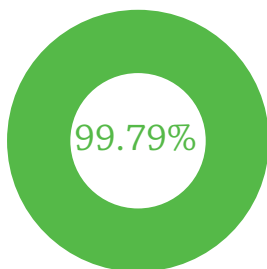

USAID
FROM THE AMERICAN PEOPLE

INDONESIA CLEAN ENERGY DEVELOPMENT II DATA DAN INFORMASI ELEKTRIFIKASI PROVINSI **JAWA TENGAH**

36.470.584

jiwa penduduk

10.450.822

total kepala keluarga

21.658

kepala keluarga
tanpa akses listrik

Legenda

- 75,01%-100%
- 50,01%-75%
- 25,01%-50%
- 0,01%-25%
- 0%
- data tidak tersedia
- bentang alam

RASIO AKSES LISTRIK

PROVINSI

8.578 DESA

35 KABUPATEN

573 KECAMATAN

● 8.567
● **11 DESA**
rasio akses listrik
dibawah 75%