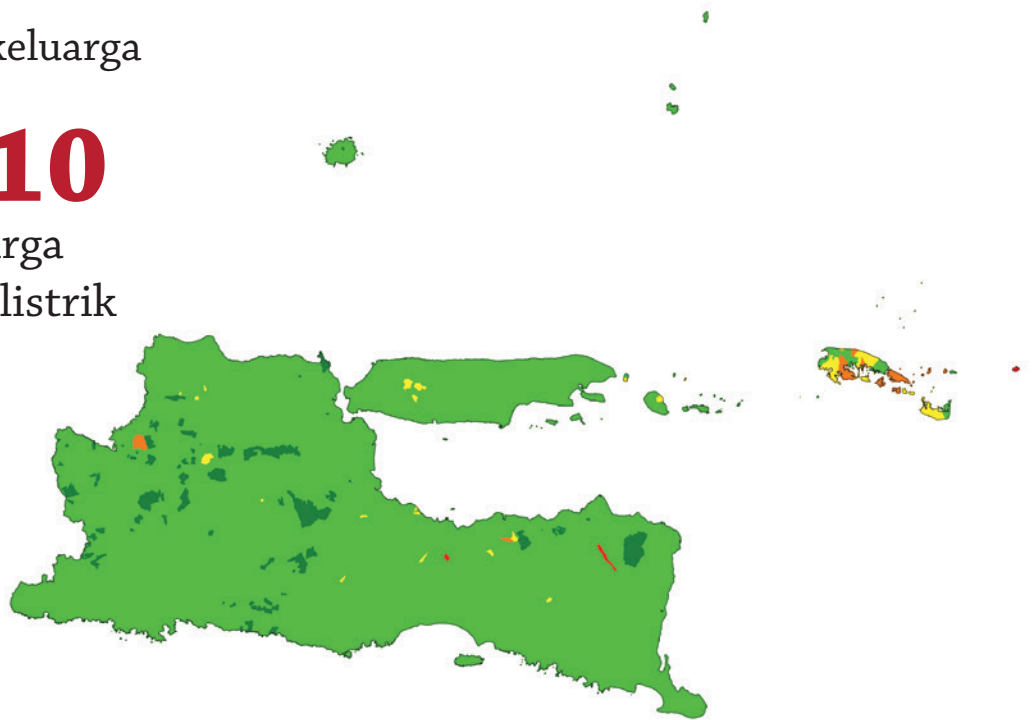

USAID
FROM THE AMERICAN PEOPLE

INDONESIA CLEAN ENERGY DEVELOPMENT II DATA DAN INFORMASI ELEKTRIFIKASI PROVINSI **JAWA TIMUR**

41.030.936

jiwa penduduk

12.122.526

total kepala keluarga

53.110

kepala keluarga

tanpa akses listrik

Legenda

- 75,01%-100%
- 50,01%-75%
- 25,01%-50%
- 0,01%-25%
- 0%
- data tidak tersedia
- bentang alam

RASIO AKSES LISTRIK

PROVINSI

38 KABUPATEN

662 KECAMATAN

8.502 DESA

- 8454 desa
- 35 desa
- 10 desa

3 DESA
rasio akses listrik
dibawah 25%