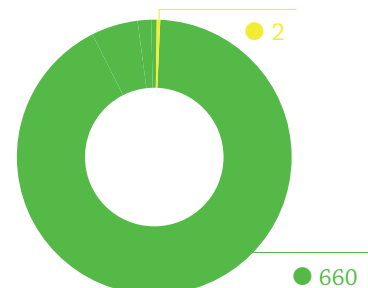

USAID
FROM THE AMERICAN PEOPLE

INDONESIA CLEAN ENERGY DEVELOPMENT II DATA DAN INFORMASI ELEKTRIFIKASI PROVINSI **JAWA TIMUR**

41.030.936

jiwa penduduk

12.122.526

total kepala keluarga

53.110

kepala keluarga

tanpa akses listrik

Legenda

- 75,01%-100%
- 50,01%-75%
- 25,01%-50%
- 0,01%-25%
- 0%
- data tidak tersedia
- bentang alam

RASIO AKSES LISTRIK

PROVINSI

38 KABUPATEN

662 KECAMATAN

8.502 DESA