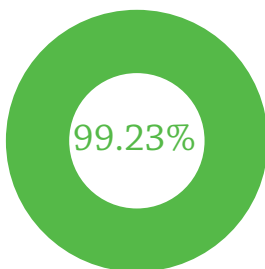

RASIO AKSES LISTRIK

PROVINSI