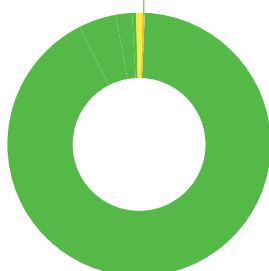

USAID
FROM THE AMERICAN PEOPLE

INDONESIA CLEAN ENERGY DEVELOPMENT II DATA DAN INFORMASI ELEKTRIFIKASI PROVINSI **BALI**

3.858.786
jiwa penduduk
1.063.734
total kepala keluarga

8.216
kepala keluarga
tanpa akses listrik

Legenda

- 75,01%-100%
- 50,01%-75%
- 25,01%-50%
- 0,01%-25%
- 0%
- data tidak tersedia
- bentang alam

RASIO AKSES LISTRIK

PROVINSI

9 KABUPATEN

57 KECAMATAN

716 DESA

- 712 desa
- 3 desa
- **1 DESA**
rasio akses listrik
dibawah 50%