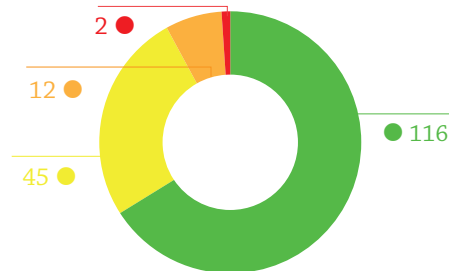

USAID
FROM THE AMERICAN PEOPLE

INDONESIA CLEAN ENERGY DEVELOPMENT II DATA DAN INFORMASI ELEKTRIFIKASI PROVINSI **KALIMANTAN BARAT**

5.361.009

jiwa penduduk

1.313.849

total kepala keluarga

177.577

kepala keluarga
tanpa akses listrik

Legenda

- 75,01%-100%
- 50,01%-75%
- 25,01%-50%
- 0,01%-25%
- 0%
- data tidak tersedia
- bentang alam

RASIO AKSES LISTRIK

PROVINSI

14 KABUPATEN

175 KECAMATAN

2.109 DESA

- 1.368 desa
- 240 desa
- 212 desa
- 274 desa