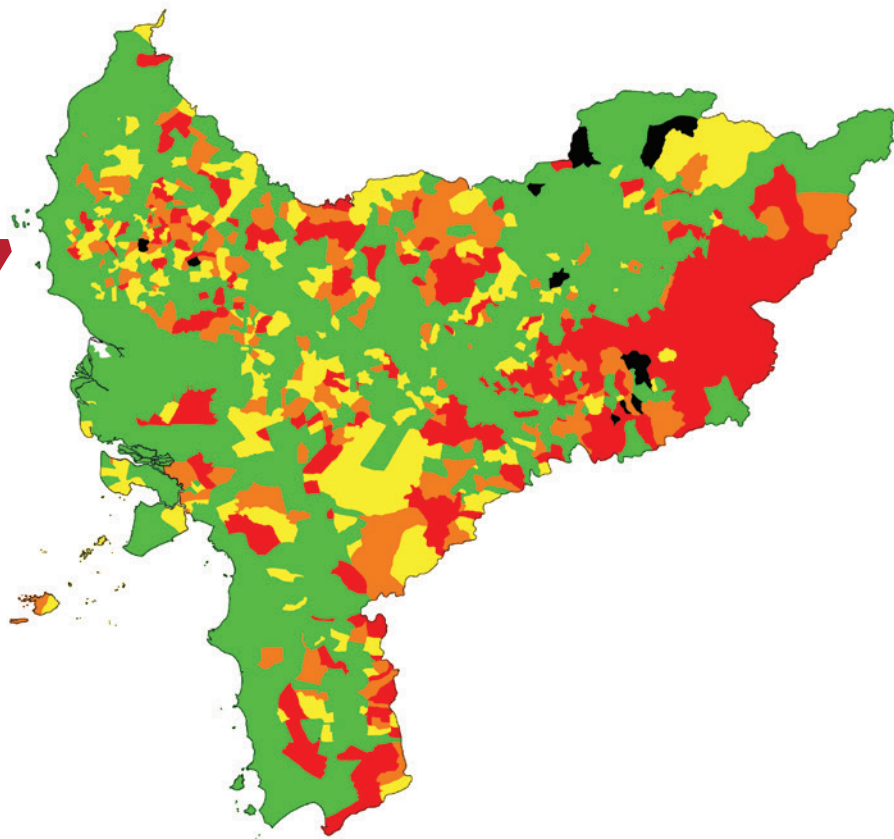

USAID
FROM THE AMERICAN PEOPLE

INDONESIA CLEAN ENERGY DEVELOPMENT II DATA DAN INFORMASI ELEKTRIFIKASI PROVINSI **KALIMANTAN BARAT**

5.361.009

jiwa penduduk

1.313.849

total kepala keluarga

177.577

kepala keluarga
tanpa akses listrik

Legenda

- 75,01%-100%
- 50,01%-75%
- 25,01%-50%
- 0,01%-25%
- 0%
- data tidak tersedia
- bentang alam

RASIO AKSES LISTRIK

PROVINSI

14 KABUPATEN

175 KECAMATAN

2.109 DESA

- 1.368 desa
- 240 desa
- 212 desa
- 274 desa

15 DESA
TANPA LISTRIK

Sumber: Diolah dari data BPS Potensi Desa 2014