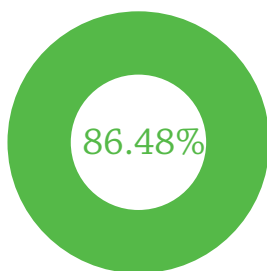

USAID
FROM THE AMERICAN PEOPLE

INDONESIA CLEAN ENERGY DEVELOPMENT II DATA DAN INFORMASI ELEKTRIFIKASI PROVINSI **KALIMANTAN BARAT**

5.361.009

jiwa penduduk

1.313.849

total kepala keluarga

177.577

kepala keluarga
tanpa akses listrik

Legenda

- 75,01%-100%
- 50,01%-75%
- 25,01%-50%
- 0,01%-25%
- 0%
- data tidak tersedia
- bentang alam

RASIO AKSES LISTRIK

PROVINSI

14 KABUPATEN

175 KECAMATAN

2.109 DESA

- 1.368 desa
- 240 desa
- 212 desa
- 274 desa