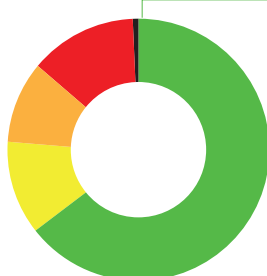

Legenda

- 75,01%-100%
- 50,01%-75%
- 25,01%-50%
- 0,01%-25%
- 0%
- data tidak tersedia
- bentang alam

RASIO AKSES LISTRIK

PROVINSI

14 KABUPATEN

175 KECAMATAN

2.109 DESA

- 1.368 desa
- 240 desa
- 212 desa
- 274 desa