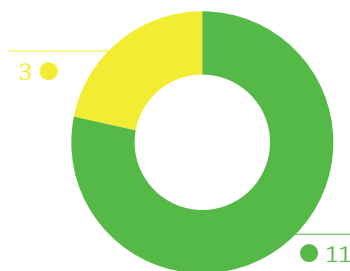

Legenda

- 75,01%-100%
- 50,01%-75%
- 25,01%-50%
- 0,01%-25%
- 0%
- data tidak tersedia
- bentang alam

RASIO AKSES LISTRIK

PROVINSI

14 KABUPATEN

175 KECAMATAN

2.109 DESA

- 1.368 desa
- 240 desa
- 212 desa
- 274 desa