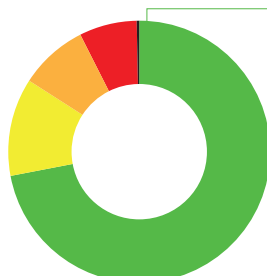

2.644.988

jiwa penduduk

725.385

total kepala keluarga

78.843

kepala keluarga
tanpa akses listrik

Legenda

- 75,01%-100%
- 50,01%-75%
- 25,01%-50%
- 0,01%-25%
- 0%
- data tidak tersedia
- bentang alam

RASIO AKSES LISTRIK

PROVINSI

1.569 DESA

- 1.131
- 186
- 133
- 118

1 DESA
TANPA LISTRIK

14 KABUPATEN

136 KECAMATAN