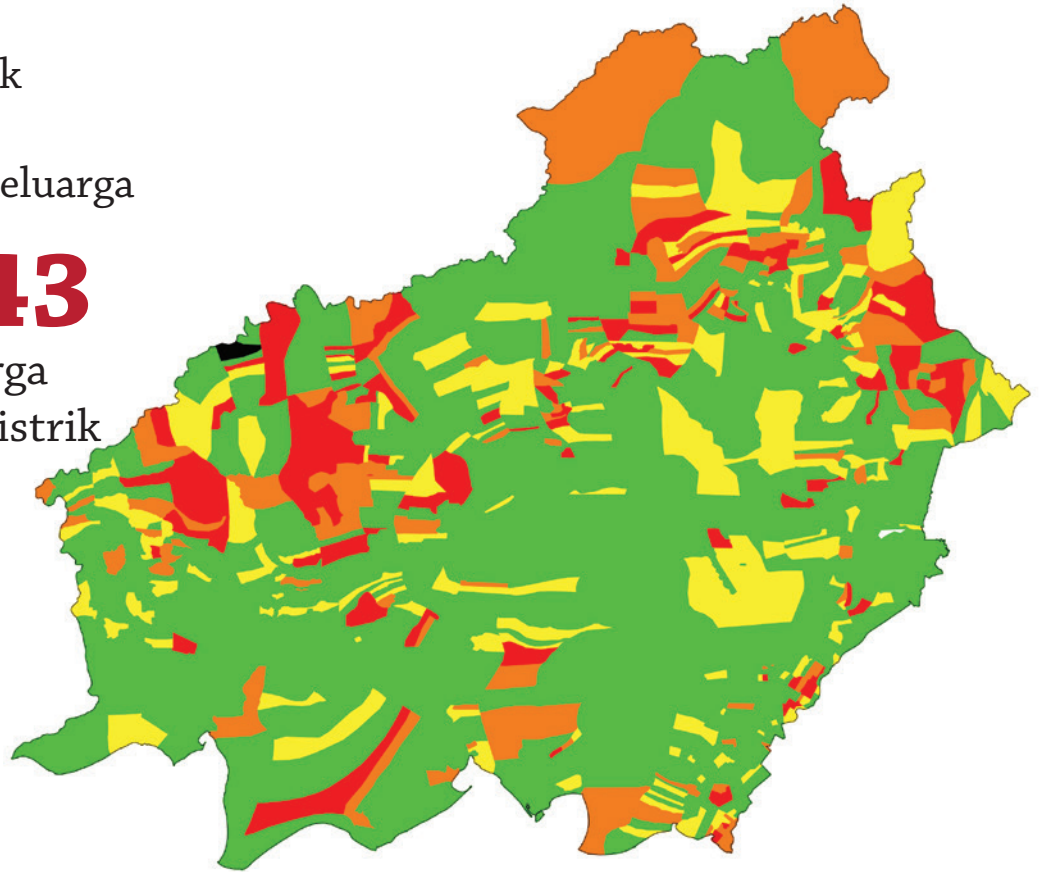

2.644.988

jiwa penduduk

725.385

total kepala keluarga

78.843

kepala keluarga
tanpa akses listrik

Legenda

- 75,01%-100%
- 50,01%-75%
- 25,01%-50%
- 0,01%-25%
- 0%
- data tidak tersedia
- bentang alam

RASIO AKSES LISTRIK

PROVINSI

1.569 DESA

- 1.131
- 186
- 133
- 118

1 DESA
TANPA LISTRIK

14 KABUPATEN

136 KECAMATAN