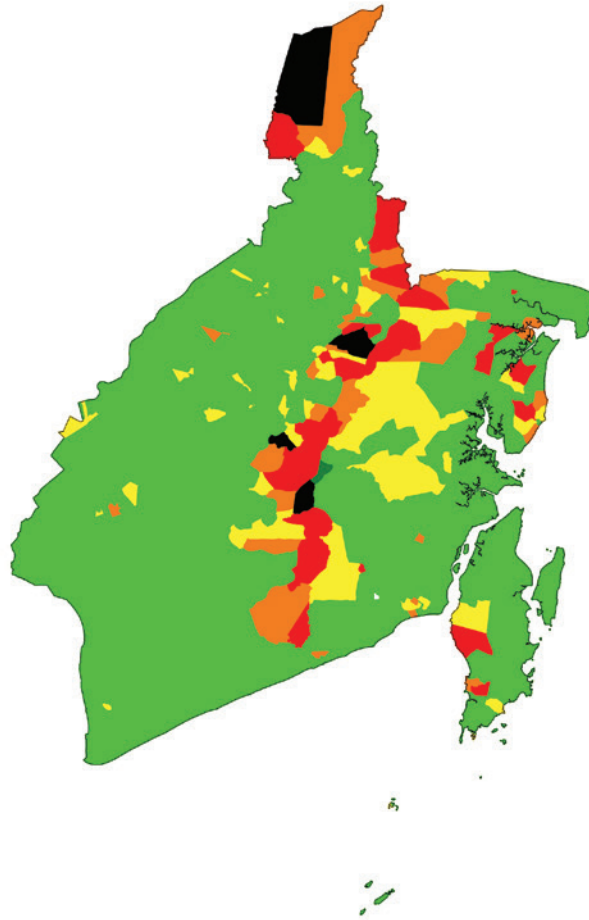

4.183.399

jiwa penduduk

1.162.685

total kepala keluarga

34.152

kepala keluarga
tanpa akses listrik

Legenda

- 75,01%-100%
- 50,01%-75%
- 25,01%-50%
- 0,01%-25%
- 0%
- data tidak tersedia
- bentang alam

RASIO AKSES LISTRIK

PROVINSI

2.008 DESA

13 KABUPATEN

152 KECAMATAN

- 1.888
- 58
- 29
- 27
- 6

6 DESA
TANPA LISTRIK