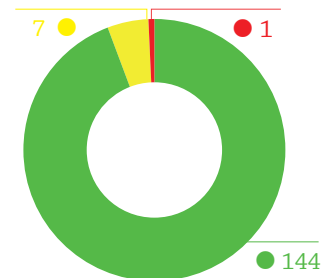

4.183.399

jiwa penduduk

1.162.685

total kepala keluarga

34.152

kepala keluarga
tanpa akses listrik

Legenda

- 75,01%-100%
- 50,01%-75%
- 25,01%-50%
- 0,01%-25%
- 0%
- data tidak tersedia
- bentang alam

RASIO AKSES LISTRIK

PROVINSI

2.008 DESA

13 KABUPATEN

152 KECAMATAN

- 1.888
- 58
- 29
- 27
- 6

6 DESA
TANPA LISTRIK