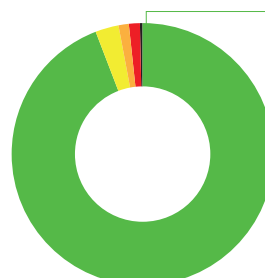

RASIO AKSES LISTRIK

PROVINSI

2.008 DESA

13 KABUPATEN

152 KECAMATAN

- 1.888
- 58
- 29
- 27
- 6

6 DESA
TANPA LISTRIK