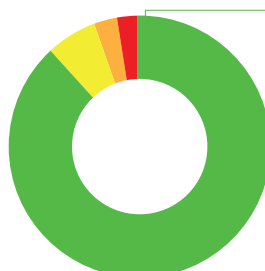

USAID
FROM THE AMERICAN PEOPLE

INDONESIA CLEAN ENERGY DEVELOPMENT II DATA DAN INFORMASI ELEKTRIFIKASI PROVINSI **KALIMANTAN TIMUR**

3.785.667

jiwa penduduk

974.844

total kepala keluarga

25.588

kepala keluarga
tanpa akses listrik

Legenda

- 75,01%-100%
- 50,01%-75%
- 25,01%-50%
- 0,01%-25%
- 0%
- data tidak tersedia
- bentang alam

RASIO AKSES LISTRIK

PROVINSI

1.026 DESA

10 KABUPATEN

103 KECAMATAN

- 904
- 68
- 27
- **27 DESA**

rasio akses listrik
dibawah 25%