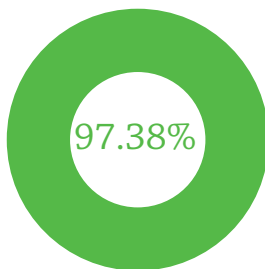

USAID
FROM THE AMERICAN PEOPLE

INDONESIA CLEAN ENERGY DEVELOPMENT II DATA DAN INFORMASI ELEKTRIFIKASI PROVINSI **KALIMANTAN TIMUR**

3.785.667

jiwa penduduk

974.844

total kepala keluarga

25.588

kepala keluarga
tanpa akses listrik

Legenda

- 75,01%-100%
- 50,01%-75%
- 25,01%-50%
- 0,01%-25%
- 0%
- data tidak tersedia
- bentang alam

RASIO AKSES LISTRIK

PROVINSI

1.026 DESA

10 KABUPATEN

103 KECAMATAN

- 904
- 68
- 27
- **27 DESA**