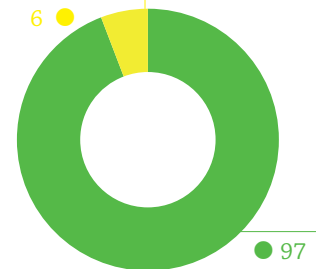

USAID
FROM THE AMERICAN PEOPLE

INDONESIA CLEAN ENERGY DEVELOPMENT II DATA DAN INFORMASI ELEKTRIFIKASI PROVINSI **KALIMANTAN TIMUR**

3.785.667

jiwa penduduk

974.844

total kepala keluarga

25.588

kepala keluarga
tanpa akses listrik

Legenda

- 75,01%-100%
- 50,01%-75%
- 25,01%-50%
- 0,01%-25%
- 0%
- data tidak tersedia
- bentang alam

RASIO AKSES LISTRIK

PROVINSI

1.026 DESA

10 KABUPATEN

103 KECAMATAN

- 904
- 68
- 27
- **27 DESA**

rasio akses listrik
dibawah 25%