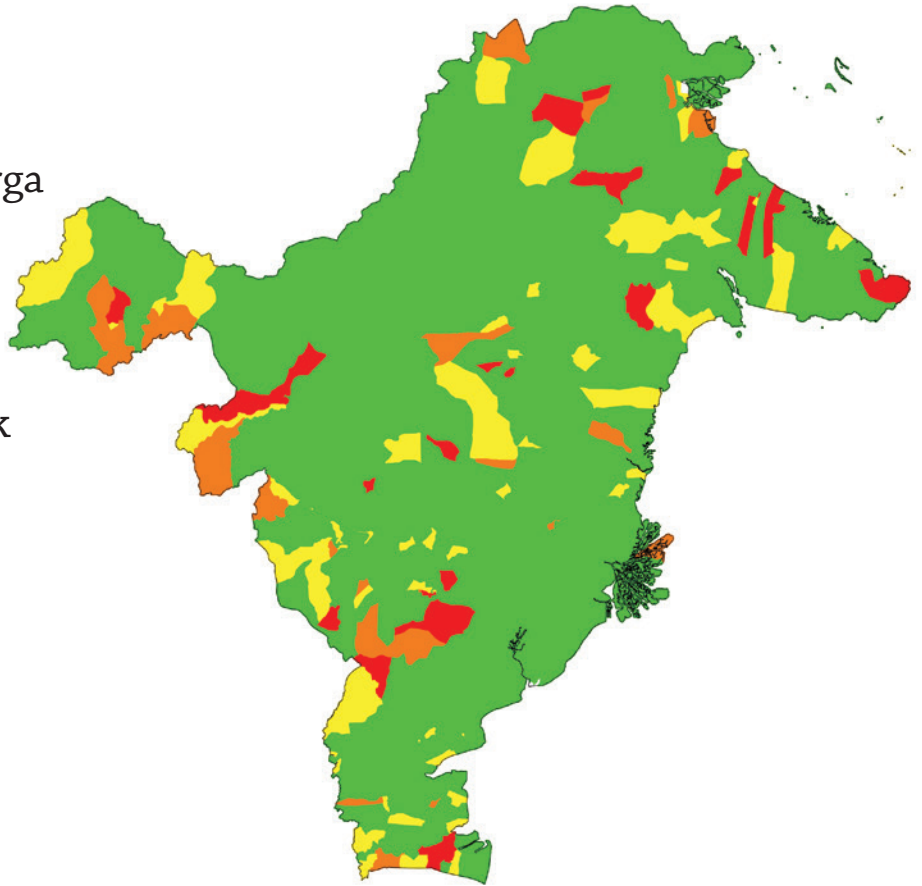

USAID
FROM THE AMERICAN PEOPLE

INDONESIA CLEAN ENERGY DEVELOPMENT II DATA DAN INFORMASI ELEKTRIFIKASI PROVINSI **KALIMANTAN TIMUR**

3.785.667

jiwa penduduk

974.844

total kepala keluarga

25.588

kepala keluarga
tanpa akses listrik

Legenda

- 75,01%-100%
- 50,01%-75%
- 25,01%-50%
- 0,01%-25%
- 0%
- data tidak tersedia
- bentang alam

RASIO AKSES LISTRIK

PROVINSI

1.026 DESA

10 KABUPATEN

103 KECAMATAN

- 904
- 68
- 27
- **27 DESA**

rasio akses listrik
dibawah 25%