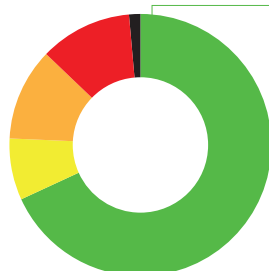

## RASIO AKSES LISTRIK

PROVINSI

479 DESA

5 KABUPATEN

50 KECAMATAN

- 326
- 37
- 54
- 55
- **7 DESA**  
TANPA LISTRIK