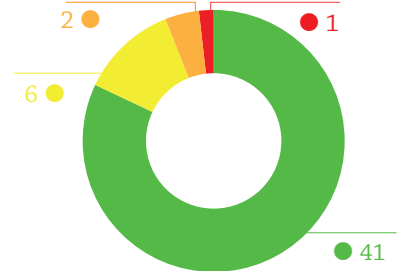

## RASIO AKSES LISTRIK

PROVINSI

479 DESA

5 KABUPATEN

50 KECAMATAN

- 326
- 37
- 54
- 55
- **7 DESA**  
TANPA LISTRIK