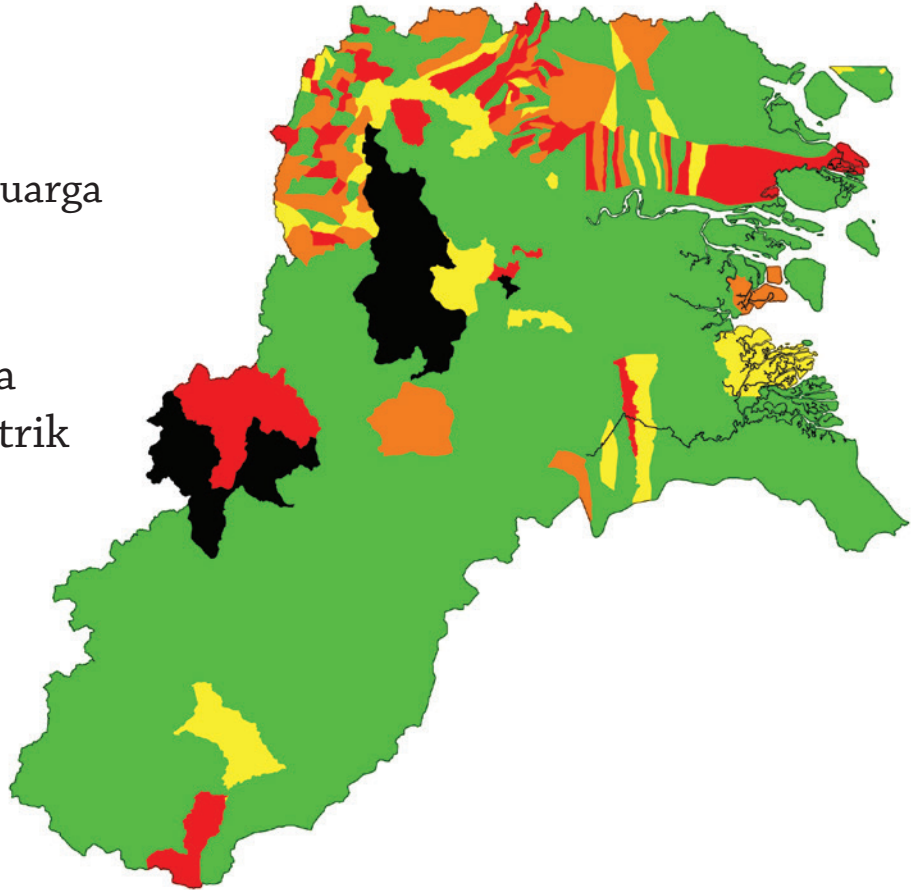

# INDONESIA CLEAN ENERGY DEVELOPMENT II DATA DAN INFORMASI ELEKTRIFIKASI PROVINSI **KALIMANTAN UTARA**

692.019

jiwa penduduk

181.877

total kepala keluarga

**9.011**

kepala keluarga

tanpa akses listrik

Legenda

- 75,01%-100%
- 50,01%-75%
- 25,01%-50%
- 0,01%-25%
- 0%
- data tidak tersedia
- bentang alam

## RASIO AKSES LISTRIK

PROVINSI

479 DESA

5 KABUPATEN

50 KECAMATAN

- 326
- 37
- 54
- 55
- **7 DESA**  
TANPA LISTRIK