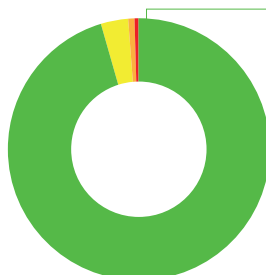

USAID
FROM THE AMERICAN PEOPLE

INDONESIA CLEAN ENERGY DEVELOPMENT II DATA DAN INFORMASI ELEKTRIFIKASI PROVINSI **SULAWESI UTARA**

2.534.861

jiwa penduduk

696.887

total kepala keluarga

15.283

kepala keluarga

tanpa akses listrik

Legenda

- 75,01%-100%
- 50,01%-75%
- 25,01%-50%
- 0,01%-25%
- 0%
- data tidak tersedia
- bentang alam

RASIO AKSES LISTRIK

PROVINSI

1.836 DESA

15 KABUPATEN

167 KECAMATAN