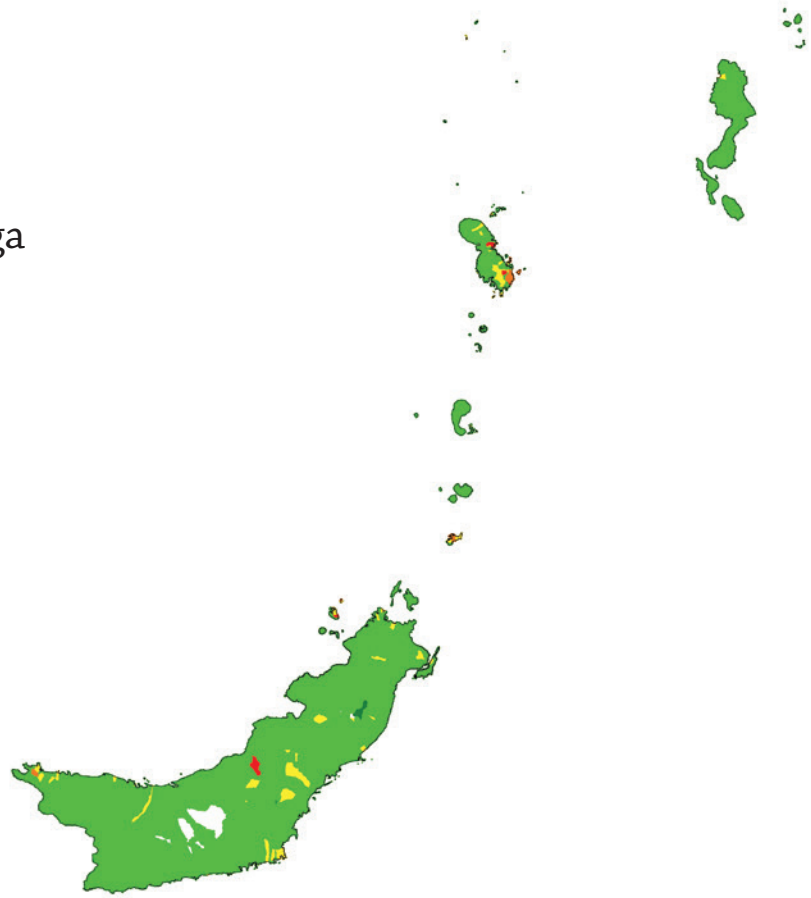

USAID
FROM THE AMERICAN PEOPLE

INDONESIA CLEAN ENERGY DEVELOPMENT II DATA DAN INFORMASI ELEKTRIFIKASI PROVINSI **SULAWESI UTARA**

2.534.861

jiwa penduduk

696.887

total kepala keluarga

15.283

kepala keluarga

tanpa akses listrik

Legenda

- 75,01%-100%
- 50,01%-75%
- 25,01%-50%
- 0,01%-25%
- 0%
- data tidak tersedia
- bentang alam

RASIO AKSES LISTRIK

PROVINSI

1.836 DESA

15 KABUPATEN

167 KECAMATAN