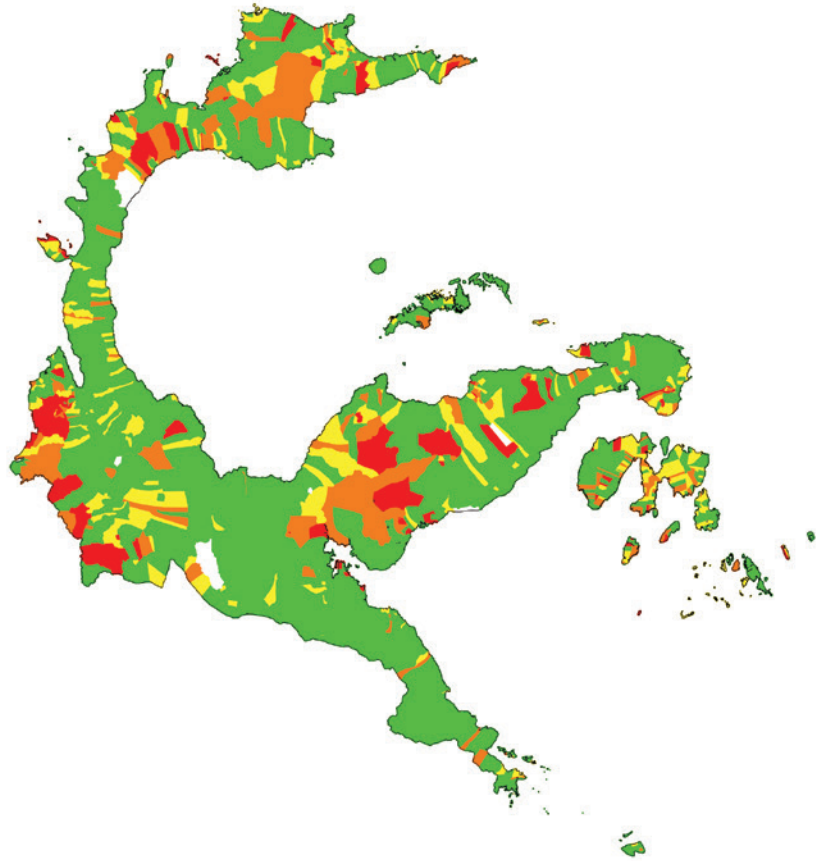

USAID
FROM THE AMERICAN PEOPLE

INDONESIA CLEAN ENERGY DEVELOPMENT II DATA DAN INFORMASI ELEKTRIFIKASI PROVINSI **SULAWESI TENGAH**

2.992.794

jiwa penduduk

750.093

total kepala keluarga

97.972

kepala keluarga

tanpa akses listrik

Legenda

- 75,01%-100%
- 50,01%-75%
- 25,01%-50%
- 0,01%-25%
- 0%
- data tidak tersedia
- bentang alam

RASIO AKSES LISTRIK

PROVINSI

1.986 DESA

- 1.458
- 270
- 163
- 94
- **1 DESA**
TANPA LISTRIK

13 KABUPATEN

170 KECAMATAN