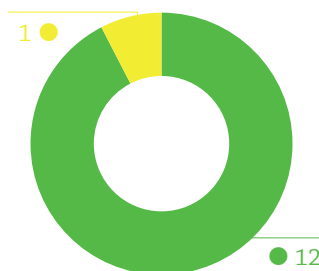

USAID
FROM THE AMERICAN PEOPLE

INDONESIA CLEAN ENERGY DEVELOPMENT II DATA DAN INFORMASI ELEKTRIFIKASI PROVINSI **SULAWESI TENGAH**

2.992.794

jiwa penduduk

750.093

total kepala keluarga

97.972

kepala keluarga

tanpa akses listrik

Legenda

- 75,01%-100%
- 50,01%-75%
- 25,01%-50%
- 0,01%-25%
- 0%
- data tidak tersedia
- bentang alam

RASIO AKSES LISTRIK

PROVINSI

1.986 DESA

- 1.458
- 270
- 163
- 94
- **1 DESA**
TANPA LISTRIK

13 KABUPATEN

170 KECAMATAN