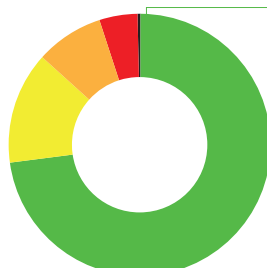

USAID
FROM THE AMERICAN PEOPLE

INDONESIA CLEAN ENERGY DEVELOPMENT II DATA DAN INFORMASI ELEKTRIFIKASI PROVINSI **SULAWESI TENGAH**

2.992.794

jiwa penduduk

750.093

total kepala keluarga

97.972

kepala keluarga

tanpa akses listrik

Legenda

- 75,01%-100%
- 50,01%-75%
- 25,01%-50%
- 0,01%-25%
- 0%
- data tidak tersedia
- bentang alam

RASIO AKSES LISTRIK

PROVINSI

1.986 DESA

- 1.458
- 270
- 163
- 94
- **1 DESA**
TANPA LISTRIK

13 KABUPATEN

170 KECAMATAN