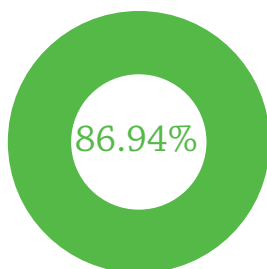

tanpa akses listrik

Legenda

- 75,01%-100%
- 50,01%-75%
- 25,01%-50%
- 0,01%-25%
- 0%
- data tidak tersedia
- bentang alam

RASIO AKSES LISTRIK

PROVINSI

1.986 DESA

- 1.458
- 270
- 163
- 94
- **1 DESA**
TANPA LISTRIK