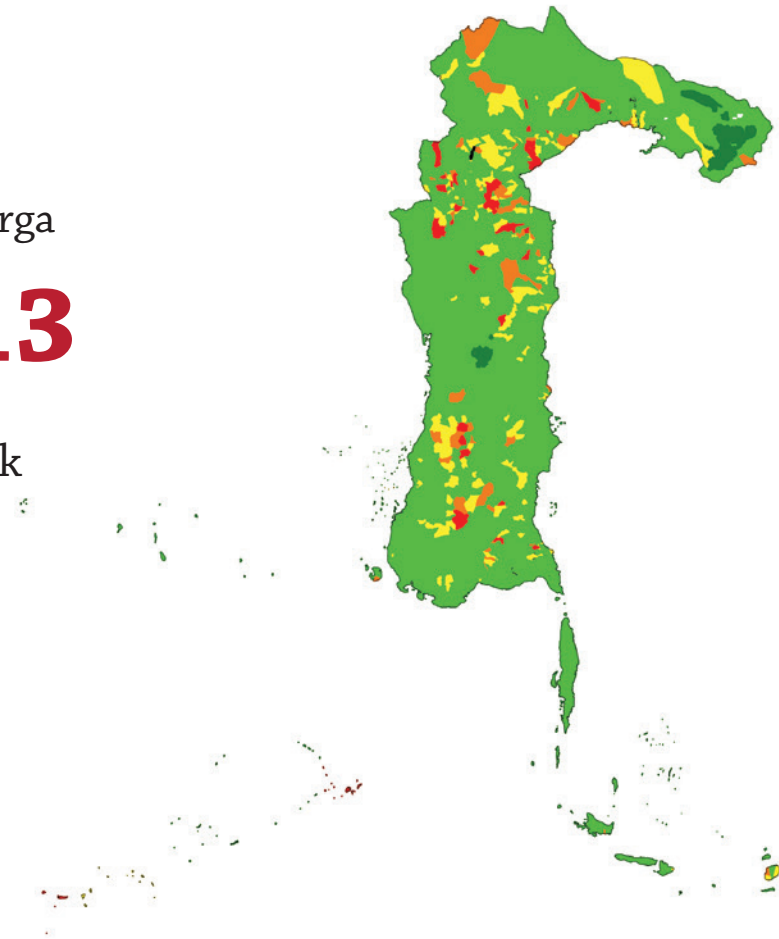

8.978.312

jiwa penduduk

2.213.682

total kepala keluarga

**100.113**

kepala keluarga  
tanpa akses listrik

Legenda

- 75,01%-100%
- 50,01%-75%
- 25,01%-50%
- 0,01%-25%
- 0%
- data tidak tersedia
- bentang alam

## RASIO AKSES LISTRIK

PROVINSI

3.030 DESA

24 KABUPATEN

305 KECAMATAN

- 2.767
- 160
- 51
- 50
- **2 DESA**  
TANPA LISTRIK