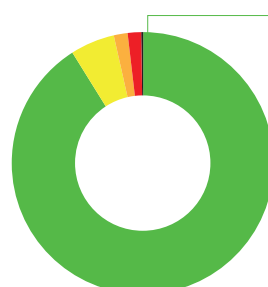

## RASIO AKSES LISTRIK

PROVINSI

3.030 DESA

24 KABUPATEN

305 KECAMATAN

- 2.767
- 160
- 51
- 50
- **2 DESA**  
TANPA LISTRIK