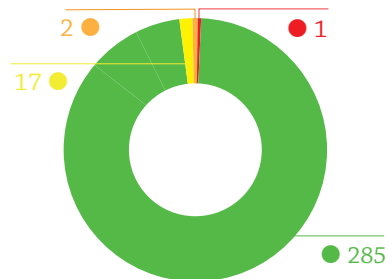

## RASIO AKSES LISTRIK

PROVINSI

3.030 DESA

24 KABUPATEN

305 KECAMATAN

- 2.767
- 160
- 51
- 50
- **2 DESA**  
TANPA LISTRIK