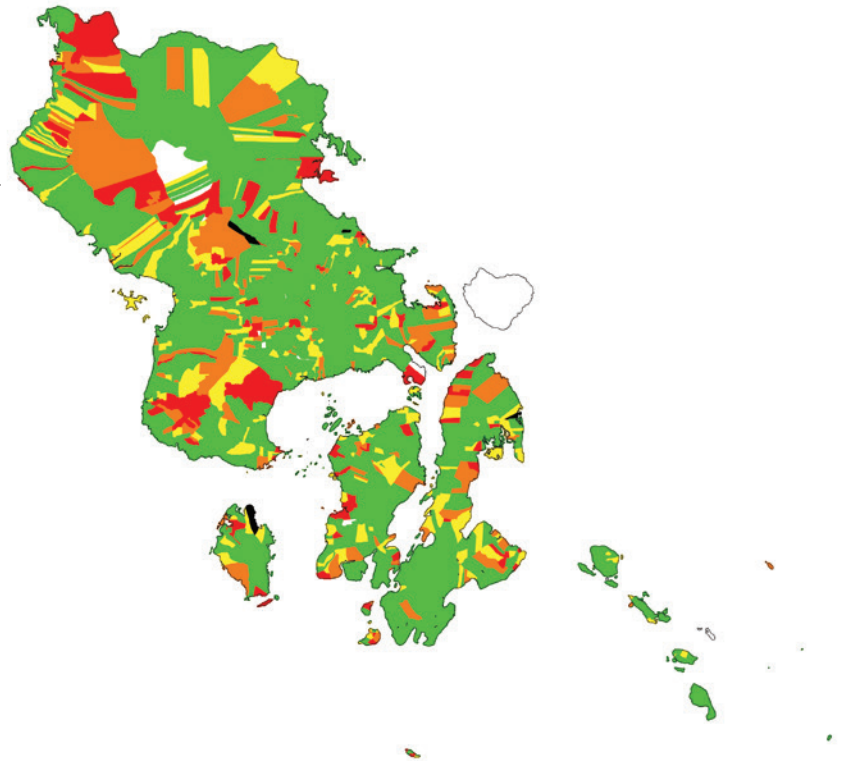

USAID
FROM THE AMERICAN PEOPLE

INDONESIA CLEAN ENERGY DEVELOPMENT II DATA DAN INFORMASI ELEKTRIFIKASI PROVINSI **SULAWESI TENGGARA**

2.438.349

jiwa penduduk

621.753

total kepala keluarga

85.640

kepala keluarga
tanpa akses listrik

Legenda

- 75,01%-100%
- 50,01%-75%
- 25,01%-50%
- 0,01%-25%
- 0%
- data tidak tersedia
- bentang alam

RASIO AKSES LISTRIK

PROVINSI

2.272 DESA

- 1.664
- 269
- 173
- 155
- **11 DESA**
TANPA LISTRIK

14 KABUPATEN

209 KECAMATAN