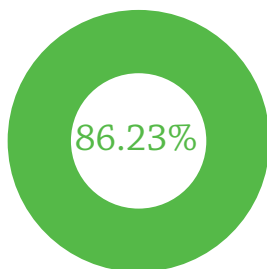

USAID
FROM THE AMERICAN PEOPLE

INDONESIA CLEAN ENERGY DEVELOPMENT II DATA DAN INFORMASI ELEKTRIFIKASI PROVINSI **SULAWESI TENGGARA**

2.438.349

jiwa penduduk

621.753

total kepala keluarga

85.640

kepala keluarga
tanpa akses listrik

Legenda

- 75,01%-100%
- 50,01%-75%
- 25,01%-50%
- 0,01%-25%
- 0%
- data tidak tersedia
- bentang alam

RASIO AKSES LISTRIK

PROVINSI

2.272 DESA

- 1.664
- 269
- 173
- 155
- **11 DESA**
TANPA LISTRIK

14 KABUPATEN