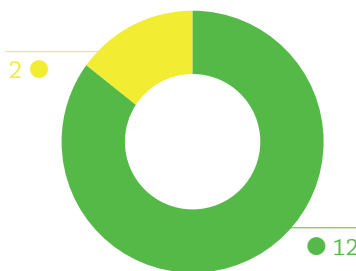

USAID
FROM THE AMERICAN PEOPLE

INDONESIA CLEAN ENERGY DEVELOPMENT II DATA DAN INFORMASI ELEKTRIFIKASI PROVINSI **SULAWESI TENGGARA**

2.438.349

jiwa penduduk

621.753

total kepala keluarga

85.640

kepala keluarga
tanpa akses listrik

Legenda

- 75,01%-100%
- 50,01%-75%
- 25,01%-50%
- 0,01%-25%
- 0%
- data tidak tersedia
- bentang alam

RASIO AKSES LISTRIK

PROVINSI

2.272 DESA

- 1.664
- 269
- 173
- 155
- **11 DESA**
TANPA LISTRIK

14 KABUPATEN

209 KECAMATAN