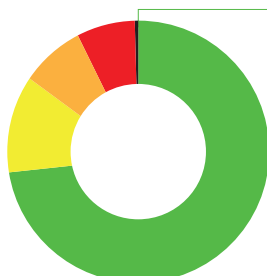

Legenda

- 75,01%-100%
- 50,01%-75%
- 25,01%-50%
- 0,01%-25%
- 0%
- data tidak tersedia
- bentang alam

RASIO AKSES LISTRIK

PROVINSI

2.272 DESA

- 1.664
- 269
- 173
- 155
- **11 DESA**
TANPA LISTRIK

14 KABUPATEN