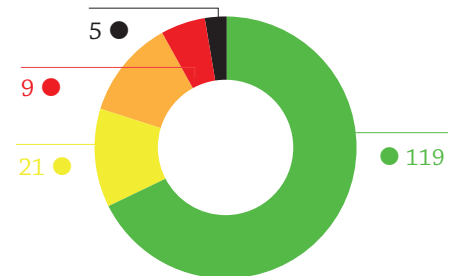

175 KECAMATAN