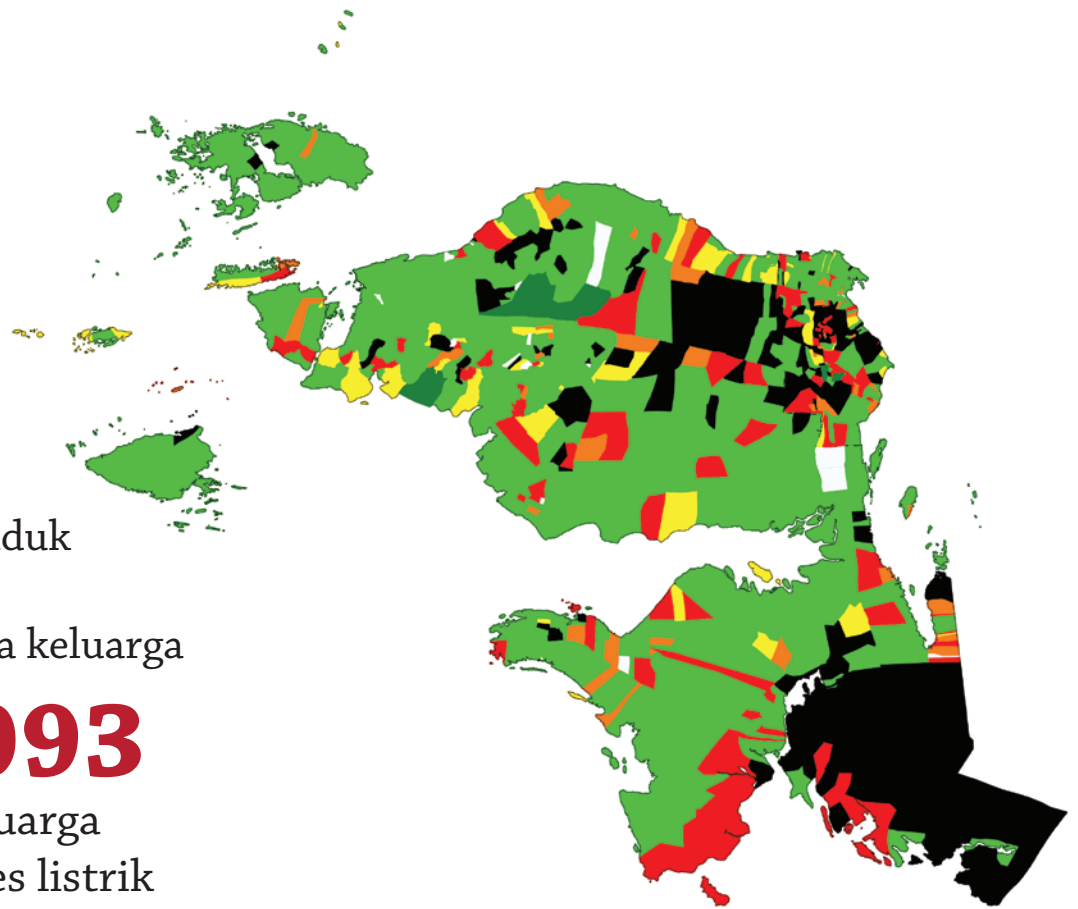

USAID
FROM THE AMERICAN PEOPLE

INDONESIA CLEAN ENERGY DEVELOPMENT II DATA DAN INFORMASI ELEKTRIFIKASI PROVINSI **PAPUA BARAT**

Legenda

- 75,01%-100%
- 50,01%-75%
- 25,01%-50%
- 0,01%-25%
- 0%
- data tidak tersedia
- bentang alam

996.910

jiwa penduduk

232.676

total kepala keluarga

33.093

kepala keluarga
tanpa akses listrik

RASIO AKSES LISTRIK

PROVINSI

13 KABUPATEN

175 KECAMATAN

1.567 DESA

- 1.013
- 70
- 69
- 153
- **262 DESA**
TANPA LISTRIK