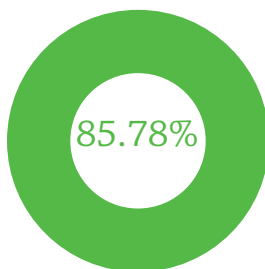

996.910

jiwa penduduk

232.676

total kepala keluarga

33.093

kepala keluarga
tanpa akses listrik

RASIO AKSES LISTRIK

PROVINSI