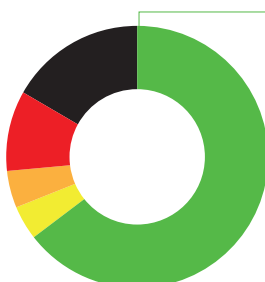

USAID
FROM THE AMERICAN PEOPLE

INDONESIA CLEAN ENERGY DEVELOPMENT II DATA DAN INFORMASI ELEKTRIFIKASI PROVINSI **PAPUA BARAT**

Legenda

- 75,01%-100%
- 50,01%-75%
- 25,01%-50%
- 0,01%-25%
- 0%
- data tidak tersedia
- bentang alam

996.910

jiwa penduduk

232.676

total kepala keluarga

33.093

kepala keluarga
tanpa akses listrik

RASIO AKSES LISTRIK

PROVINSI

13 KABUPATEN

175 KECAMATAN

1.567 DESA

- 1.013
- 70
- 69
- 153
- **262 DESA**
  TANPA LISTRIK