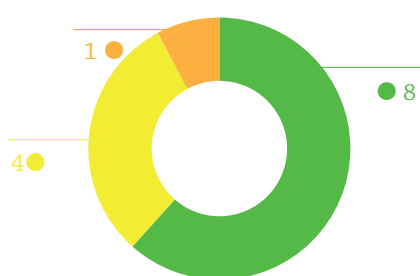

13 KABUPATEN