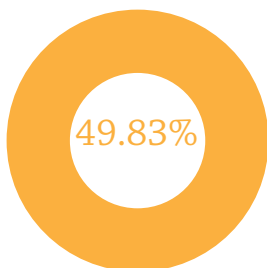

USAID
FROM THE AMERICAN PEOPLE

INDONESIA CLEAN ENERGY DEVELOPMENT II DATA DAN INFORMASI ELEKTRIFIKASI PROVINSI **PAPUA**

3.777.882

jiwa penduduk

900.597

total kepala keluarga

451.846

kepala keluarga
tanpa akses listrik

Legenda

- 75,01%-100%
- 50,01%-75%
- 25,01%-50%
- 0,01%-25%
- 0%
- data tidak tersedia
- bentang alam

RASIO AKSES LISTRIK

PROVINSI

4.871 DESA

- 1.093
- 221
- 380
- 1.063
- **2.114 DESA**
TANPA LISTRIK

29 KABUPATEN