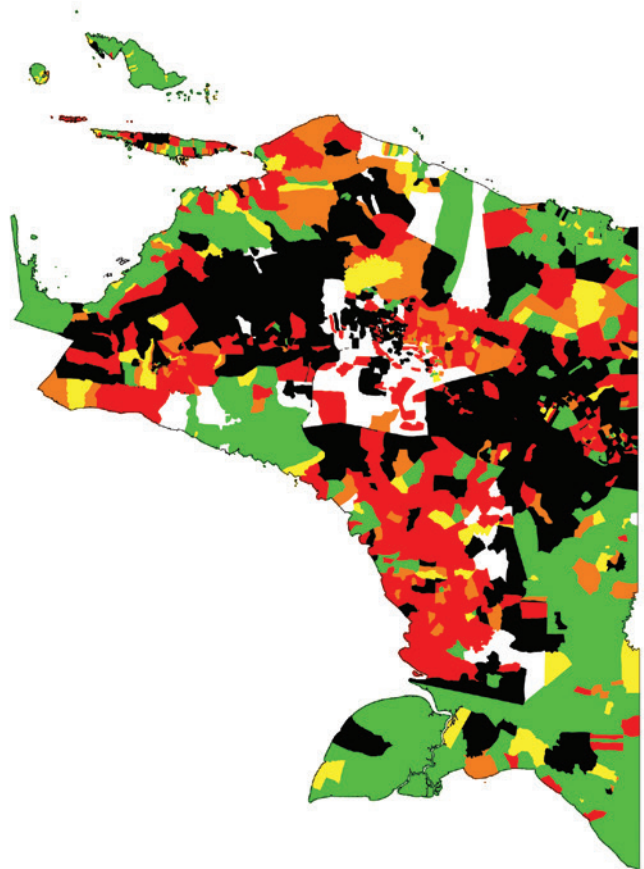

USAID
FROM THE AMERICAN PEOPLE

INDONESIA CLEAN ENERGY DEVELOPMENT II DATA DAN INFORMASI ELEKTRIFIKASI PROVINSI **PAPUA**

3.777.882

jiwa penduduk

900.597

total kepala keluarga

451.846

kepala keluarga
tanpa akses listrik

Legenda

- 75,01%-100%
- 50,01%-75%
- 25,01%-50%
- 0,01%-25%
- 0%
- data tidak tersedia
- bentang alam

RASIO AKSES LISTRIK

PROVINSI

4.871 DESA

- 1.093
- 221
- 380
- 1.063
- **2.114 DESA**
TANPA LISTRIK

29 KABUPATEN

526 KECAMATAN