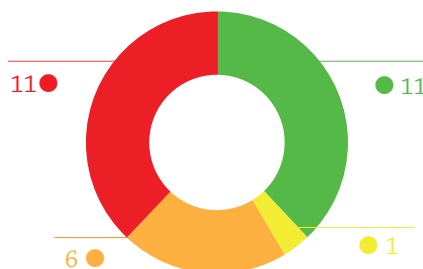

USAID
FROM THE AMERICAN PEOPLE

INDONESIA CLEAN ENERGY DEVELOPMENT II DATA DAN INFORMASI ELEKTRIFIKASI PROVINSI **PAPUA**

3.777.882

jiwa penduduk

900.597

total kepala keluarga

451.846

kepala keluarga
tanpa akses listrik

Legenda

- 75,01%-100%
- 50,01%-75%
- 25,01%-50%
- 0,01%-25%
- 0%
- data tidak tersedia
- bentang alam

RASIO AKSES LISTRIK

PROVINSI

4.871 DESA

- 1.093
- 221
- 380
- 1.063
- **2.114 DESA**
TANPA LISTRIK

29 KABUPATEN

526 KECAMATAN